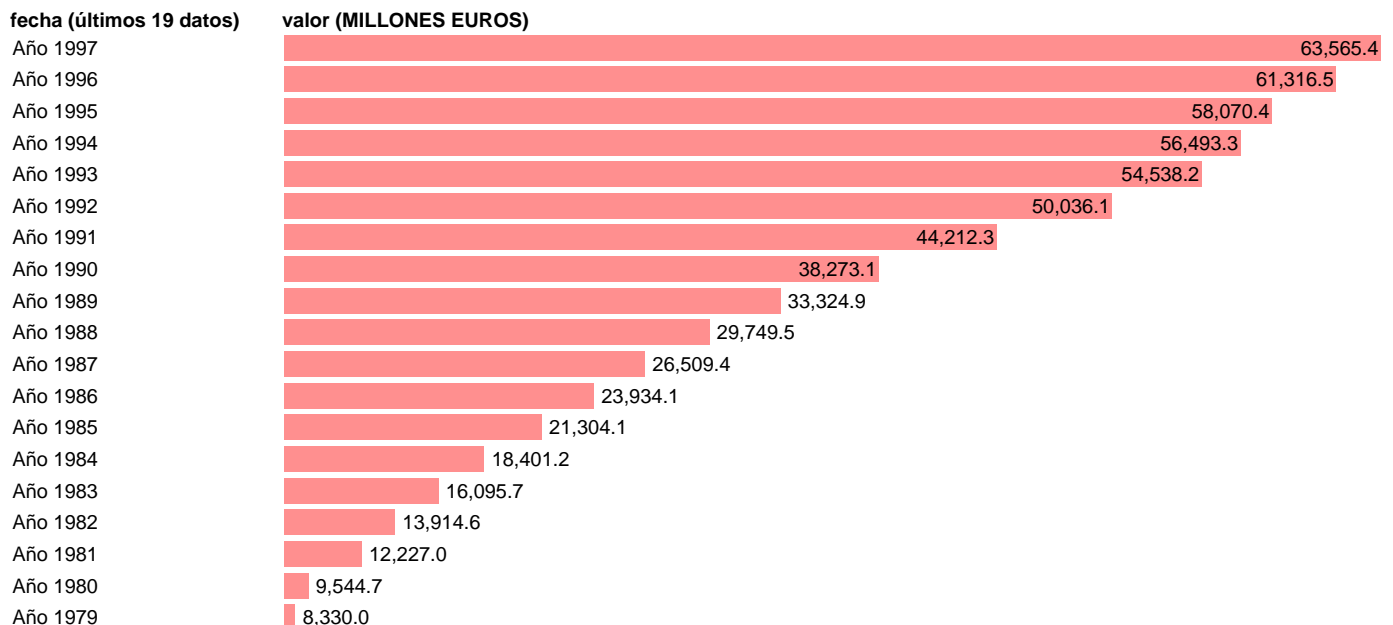

Fuente: **IGAE.**

Frecuencia: **Anual.**

Unidades: **MILLONES EUROS.**

Datos disponibles desde **Año 1979** hasta **Año 1997**.

Valor más alto alcanzado en Año 1997: **63565.4**.

Valor más bajo alcanzado en Año 1979: **8330**.

[Pulse aquí](#) para acceder a los datos completos actualizados y a la representación gráfica estadística.