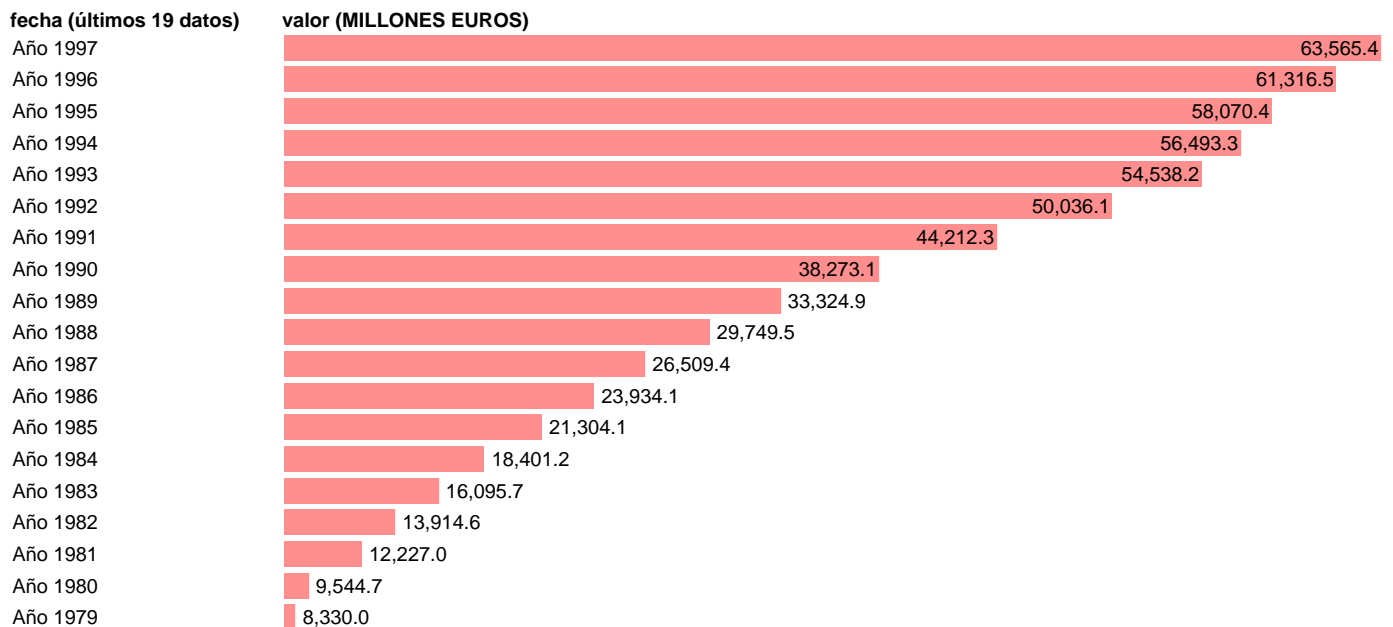

Fuente: **IGAE.**

Frecuencia: **Anual.**

Unidades: **MILLONES EUROS.**

Datos disponibles desde **Año 1979** hasta **Año 1997**.

Valor más alto alcanzado en Año 1997: **63565.4**.

Valor más bajo alcanzado en Año 1979: **8330**.

[Pulse aquí](#) para acceder a los datos completos actualizados y a la representación gráfica estadística.