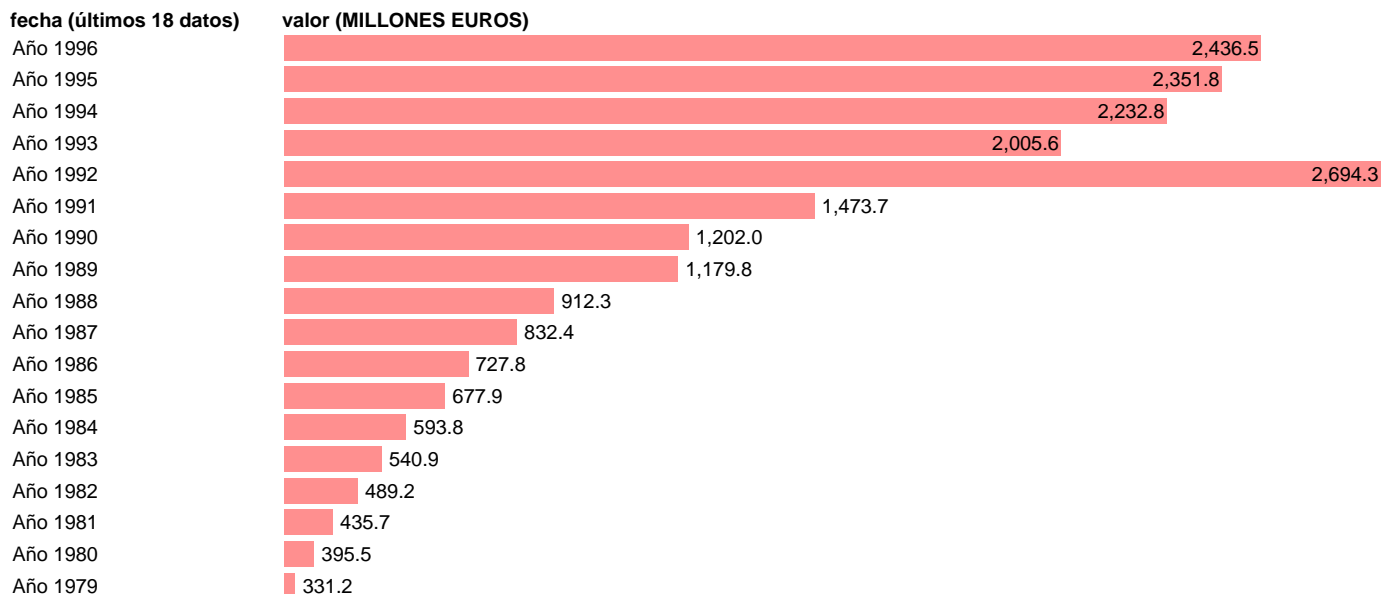

AAPP-SS-EMPLEOS CTES.-COTIZACIONES SOCIALES REALES A CARGO EMPLEADORES

Estadística: [AAPP-SS-EMPLEOS CTES.-COTIZACIONES SOCIALES REALES A CARGO EMPLEADORES](#)

Enlace permanente (Permalink): <https://tematicas.org/M1/704234/>

Fuente: **IGAE.**

Frecuencia: **Anual.**

Unidades: **MILLONES EUROS.**

Datos disponibles desde **Año 1979** hasta **Año 1996**.

Valor más alto alcanzado en Año 1992: **2694.3**.

Valor más bajo alcanzado en Año 1979: **331.2**.

[Pulse aquí](#) para acceder a los datos completos actualizados y a la representación gráfica estadística.