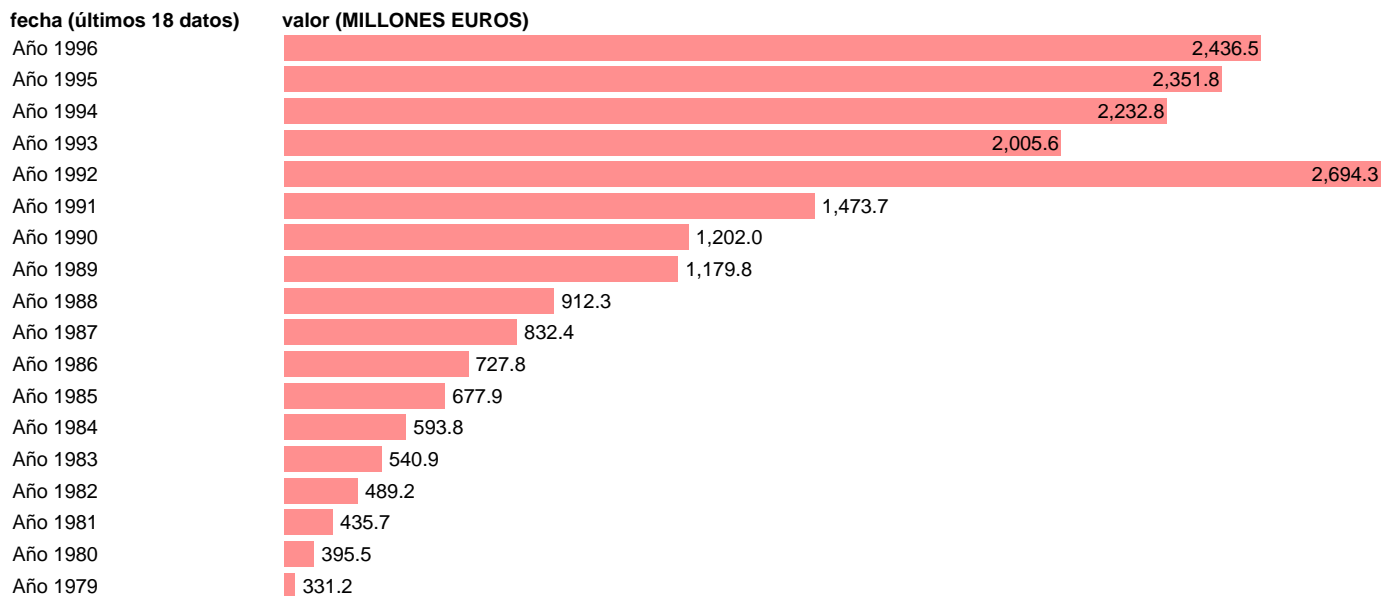

AAPP-SS-EMPLEOS CTES.-COTIZACIONES SOCIALES REALES A CARGO EMPLEADORES

Estadística: [AAPP-SS-EMPLEOS CTES.-COTIZACIONES SOCIALES REALES A CARGO EMPLEADORES](#)

Enlace permanente (Permalink): <https://tematicas.org/M1/7h04234/>

Fuente: **IGAE.**

Frecuencia: **Anual.**

Unidades: **MILLONES EUROS.**

Datos disponibles desde **Año 1979** hasta **Año 1996**.

Valor más alto alcanzado en Año 1992: **2694.3**.

Valor más bajo alcanzado en Año 1979: **331.2**.

[Pulse aquí](#) para acceder a los datos completos actualizados y a la representación gráfica estadística.