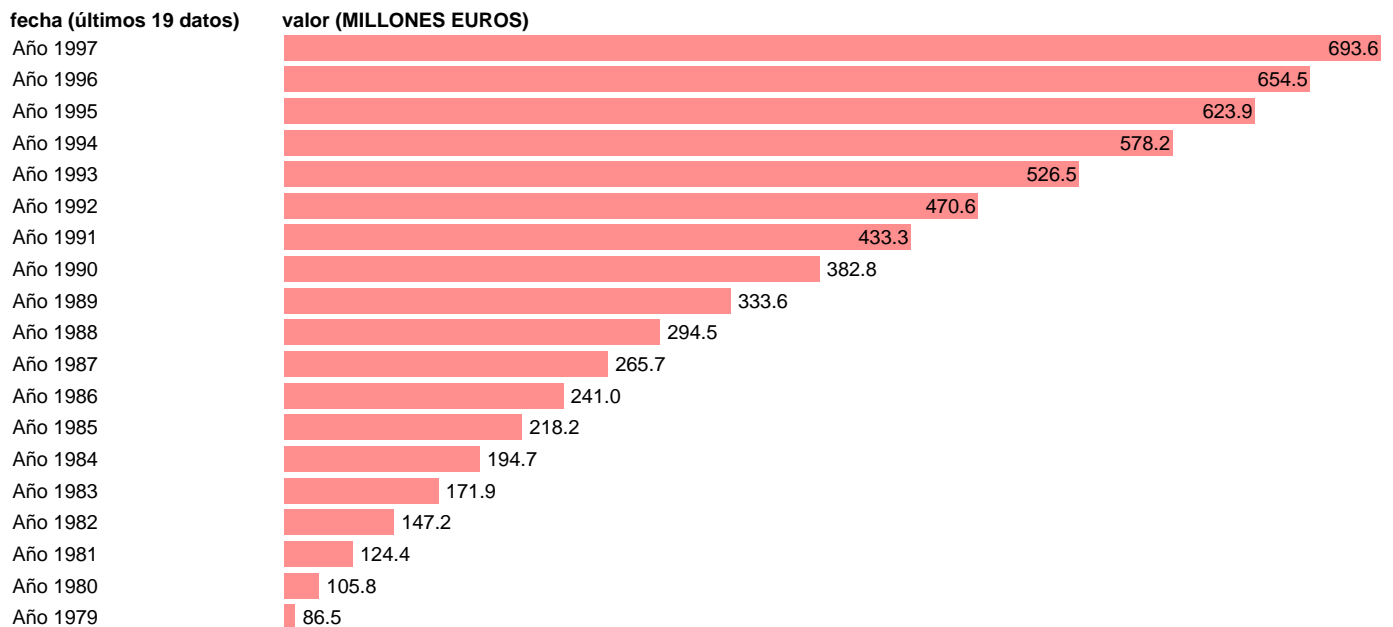

AAPP-SS-EMPLEOS CTES.-CONSUMO DE CAPITAL FIJO

Estadística: [AAPP-SS-EMPLEOS CTES.-CONSUMO DE CAPITAL FIJO](#)

Enlace permanente (Permalink): <https://tematicas.org/M1/7h04240/>

Fuente: **IGAE.**

Frecuencia: **Anual.**

Unidades: **MILLONES EUROS.**

Datos disponibles desde **Año 1979** hasta **Año 1997**.

Valor más alto alcanzado en Año 1997: **693.6**.

Valor más bajo alcanzado en Año 1979: **86.5**.

[Pulse aquí](#) para acceder a los datos completos actualizados y a la representación gráfica estadística.