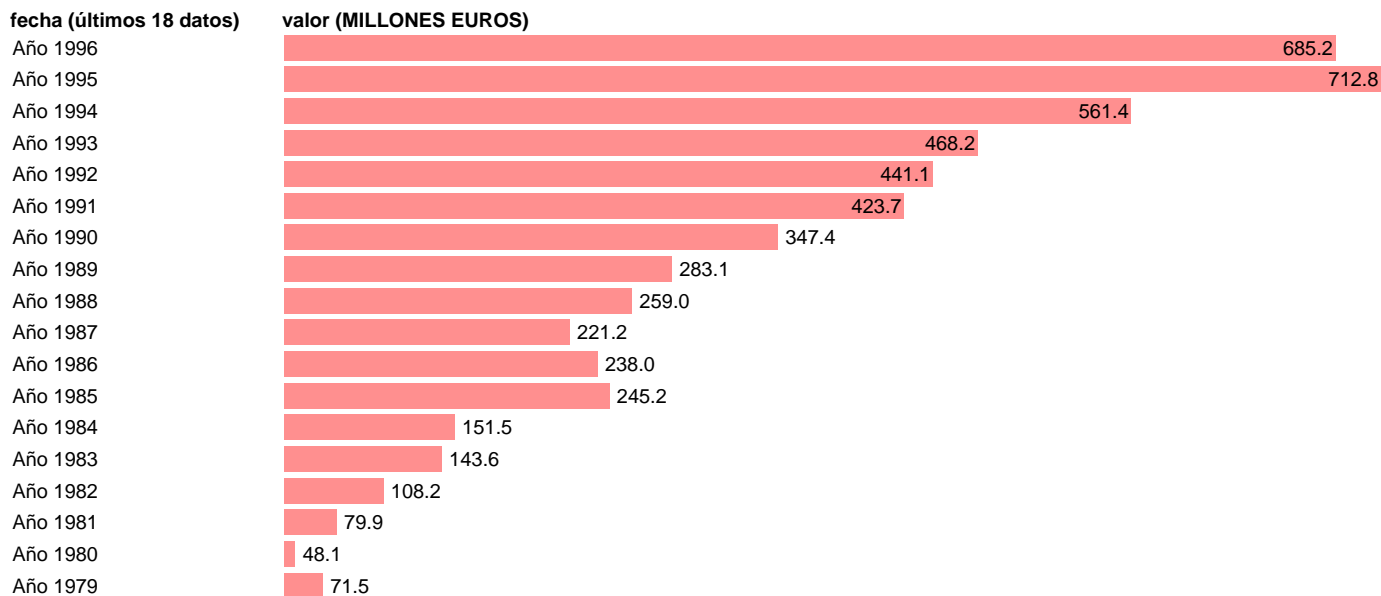

Fuente: **IGAE.**

Frecuencia: **Anual.**

Unidades: **MILLONES EUROS.**

Datos disponibles desde **Año 1979** hasta **Año 1996**.

Valor más alto alcanzado en Año 1995: **712.8**.

Valor más bajo alcanzado en Año 1980: **48.1**.

[Pulse aquí](#) para acceder a los datos completos actualizados y a la representación gráfica estadística.