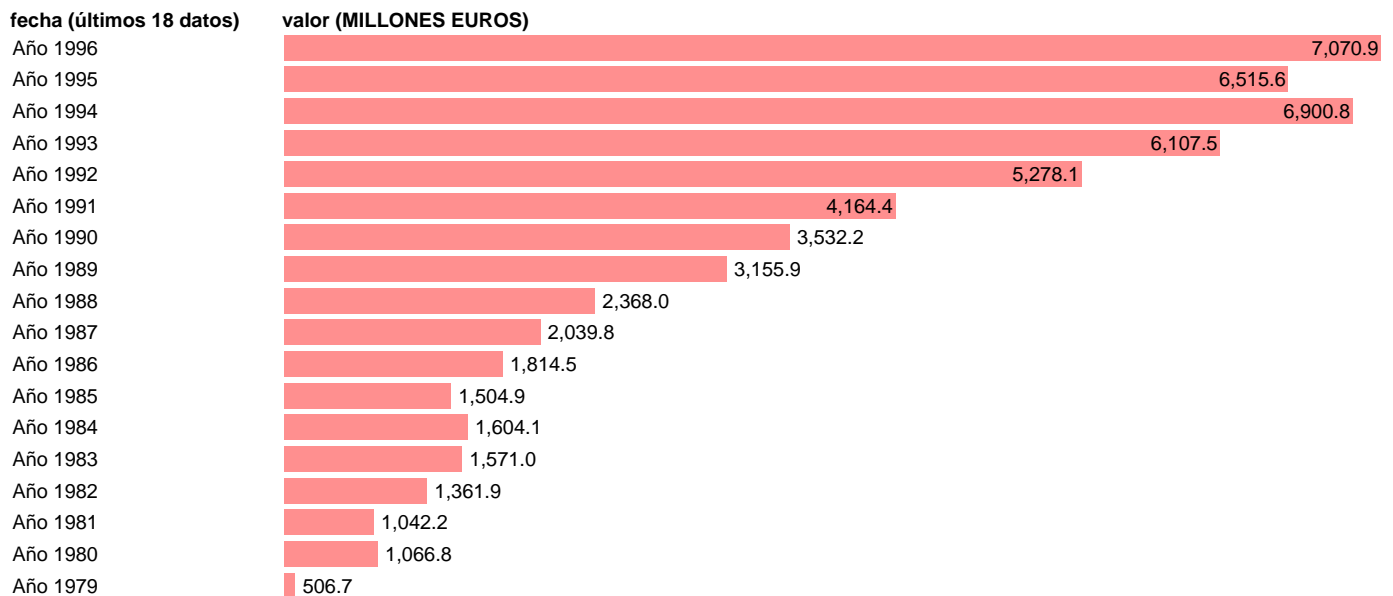

AAPP-SS-EMPLEOS CTES.-COMPRAS NETAS-SERVICIOS CIVILES

Estadística: [AAPP-SS-EMPLEOS CTES.-COMPRAS NETAS-SERVICIOS CIVILES](#)

Enlace permanente (Permalink): <https://tematicas.org/M1/704221/>

Fuente: **IGAE.**

Frecuencia: **Anual.**

Unidades: **MILLONES EUROS.**

Datos disponibles desde **Año 1979** hasta **Año 1996**.

Valor más alto alcanzado en Año 1996: **7070.9**.

Valor más bajo alcanzado en Año 1979: **506.7**.