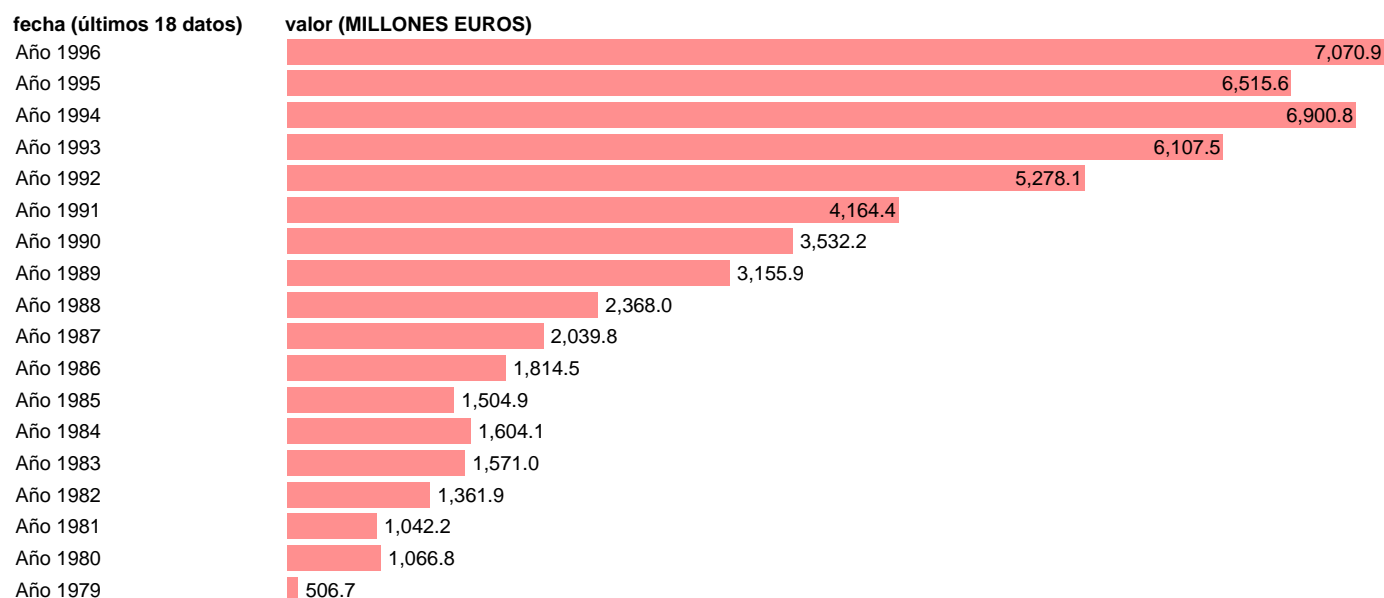

## AAPP-SS-EMPLEOS CTES.-COMPRAS NETAS-SERVICIOS CIVILES

Estadística: [AAPP-SS-EMPLEOS CTES.-COMPRAS NETAS-SERVICIOS CIVILES](#)

Enlace permanente (Permalink): <https://tematicas.org/M1/7h04221/>

Fuente: **IGAE.**

Frecuencia: **Anual.**

Unidades: **MILLONES EUROS.**

Datos disponibles desde **Año 1979** hasta **Año 1996**.

Valor más alto alcanzado en Año 1996: **7070.9**.

Valor más bajo alcanzado en Año 1979: **506.7**.