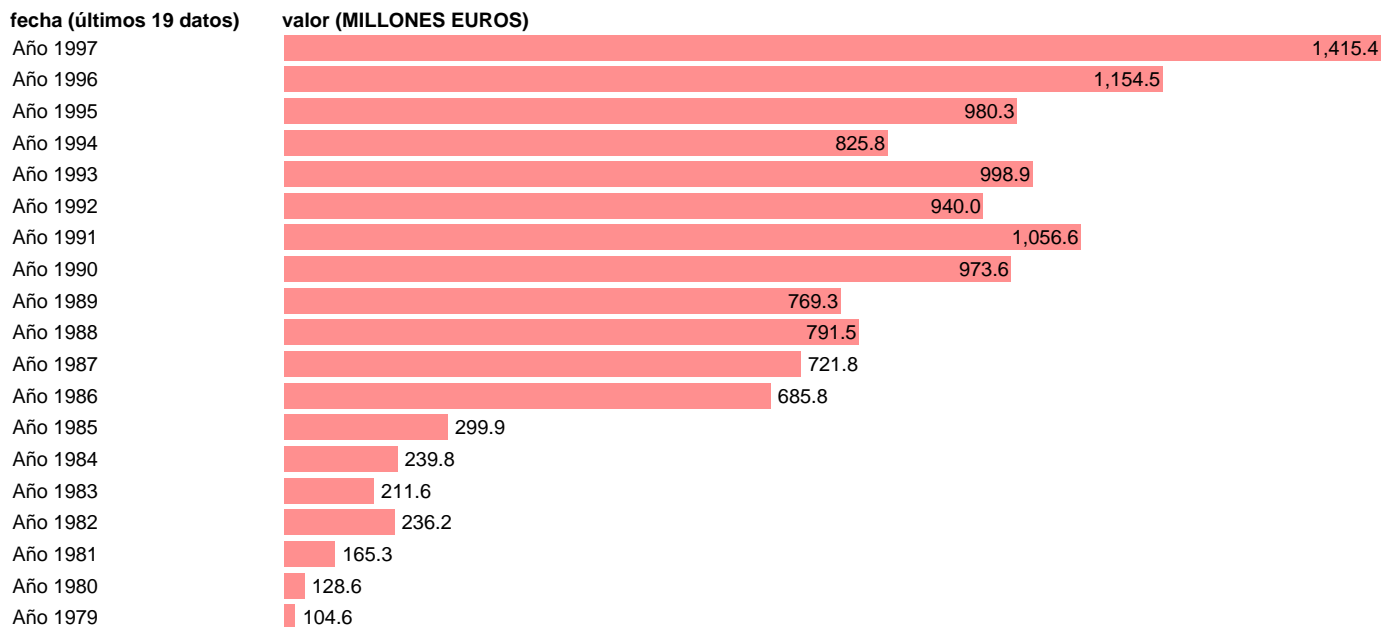

AAPP-SS-EMPLEOS CAPITAL-TOTAL EMPLEOS DE CAPITAL

Estadística: [AAPP-SS-EMPLEOS CAPITAL-TOTAL EMPLEOS DE CAPITAL](#)

Enlace permanente (Permalink): <https://tematicas.org/M1/704400/>

Fuente: **IGAE.**

Frecuencia: **Anual.**

Unidades: **MILLONES EUROS.**

Datos disponibles desde **Año 1979** hasta **Año 1997**.

Valor más alto alcanzado en Año 1997: **1415.4**.

Valor más bajo alcanzado en Año 1979: **104.6**.

[Pulse aquí](#) para acceder a los datos completos actualizados y a la representación gráfica estadística.