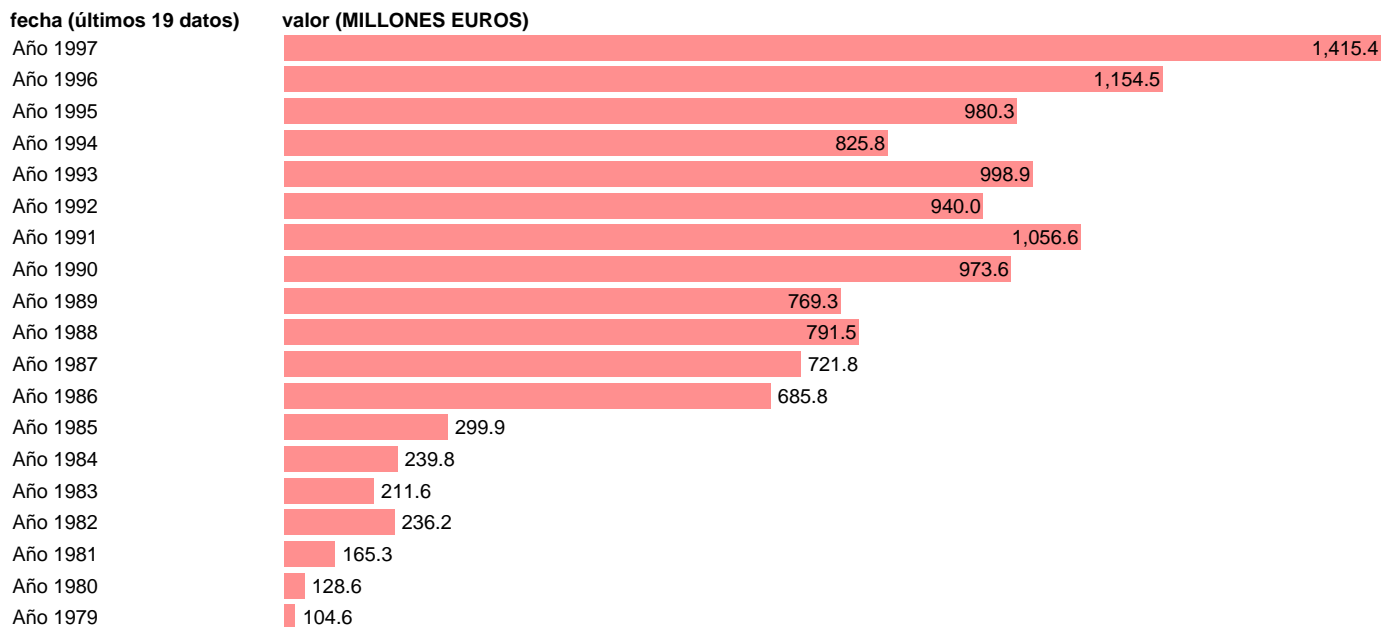

## AAPP-SS-EMPLEOS CAPITAL-TOTAL EMPLEOS DE CAPITAL

Estadística: [AAPP-SS-EMPLEOS CAPITAL-TOTAL EMPLEOS DE CAPITAL](#)

Enlace permanente (Permalink): <https://tematicas.org/M1/7h04400/>

Fuente: **IGAE.**

Frecuencia: **Anual.**

Unidades: **MILLONES EUROS.**

Datos disponibles desde **Año 1979** hasta **Año 1997**.

Valor más alto alcanzado en Año 1997: **1415.4**.

Valor más bajo alcanzado en Año 1979: **104.6**.