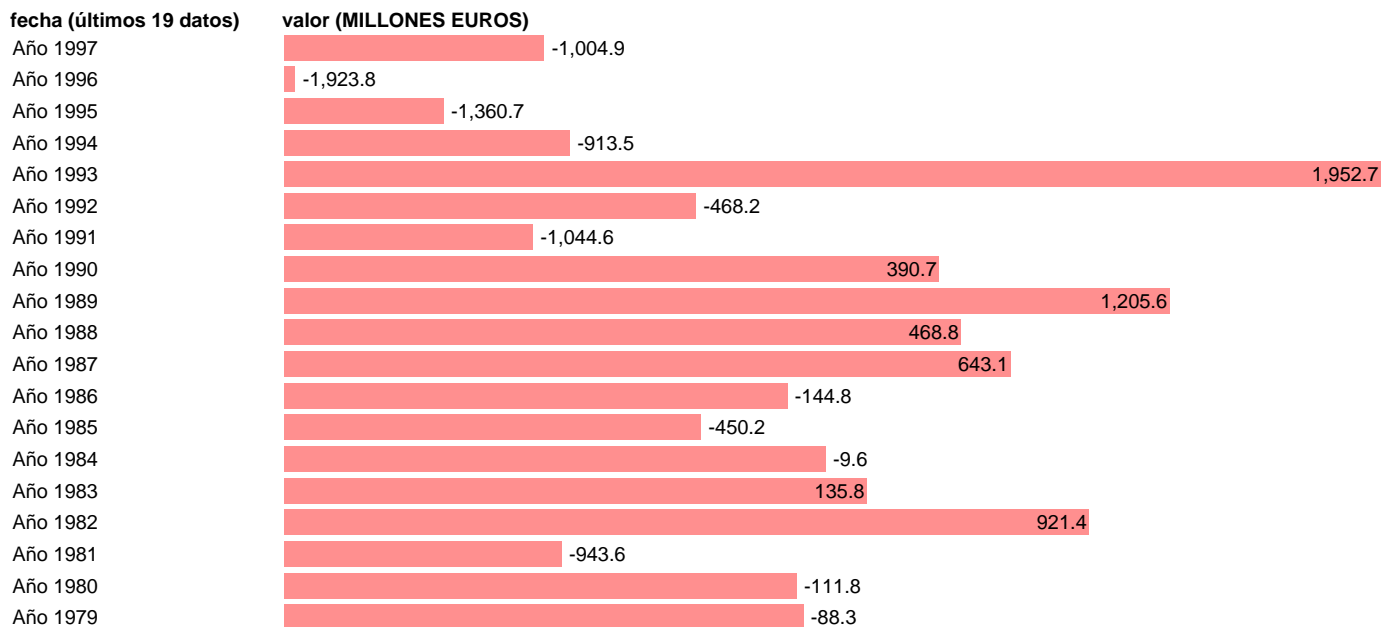

AAPP-SS-CAPACIDAD (+) O NECESIDAD (-) DE FINANCIACION

Estadística: [AAPP-SS-CAPACIDAD \(+\) O NECESIDAD \(-\) DE FINANCIACION](#)

Enlace permanente (Permalink): <https://tematicas.org/M1/704000/>

Fuente: **IGAE.**

Frecuencia: **Anual.**

Unidades: **MILLONES EUROS.**

Datos disponibles desde **Año 1979** hasta **Año 1997**.

Valor más alto alcanzado en Año 1993: **1952.7**.

Valor más bajo alcanzado en Año 1996: **-1923.8**.