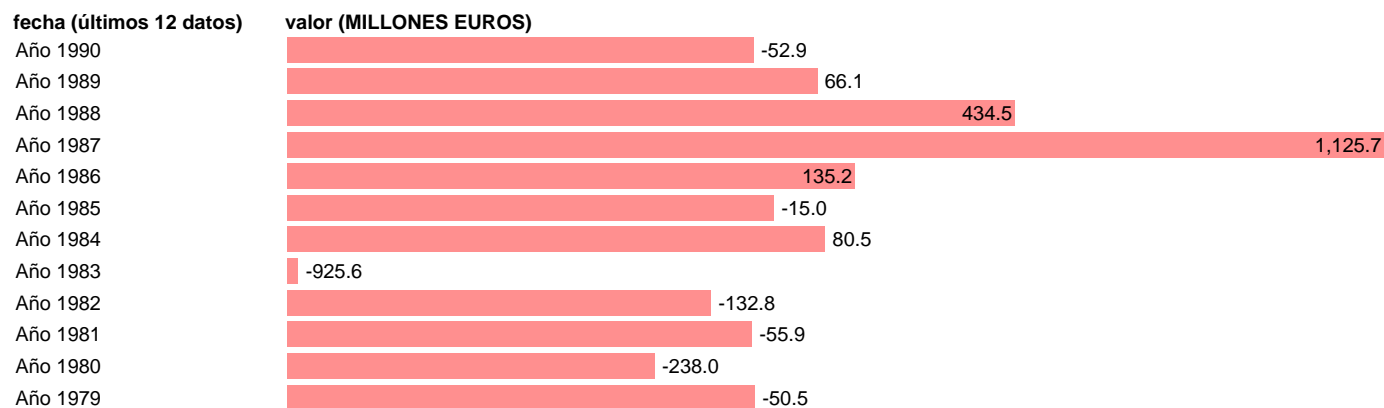

AAPP-SS-ACTIVOS FIN.-PRESTAMOS A CORTO Y LARGO PLAZO

Estadística: [AAPP-SS-ACTIVOS FIN.-PRESTAMOS A CORTO Y LARGO PLAZO](#)

Enlace permanente (Permalink): <https://tematicas.org/M1/704550/>

Fuente: **IGAE.**

Frecuencia: **Anual.**

Unidades: **MILLONES EUROS.**

Datos disponibles desde **Año 1979** hasta **Año 1990**.

Valor más alto alcanzado en Año 1987: **1125.7**.

Valor más bajo alcanzado en Año 1983: **-925.6**.