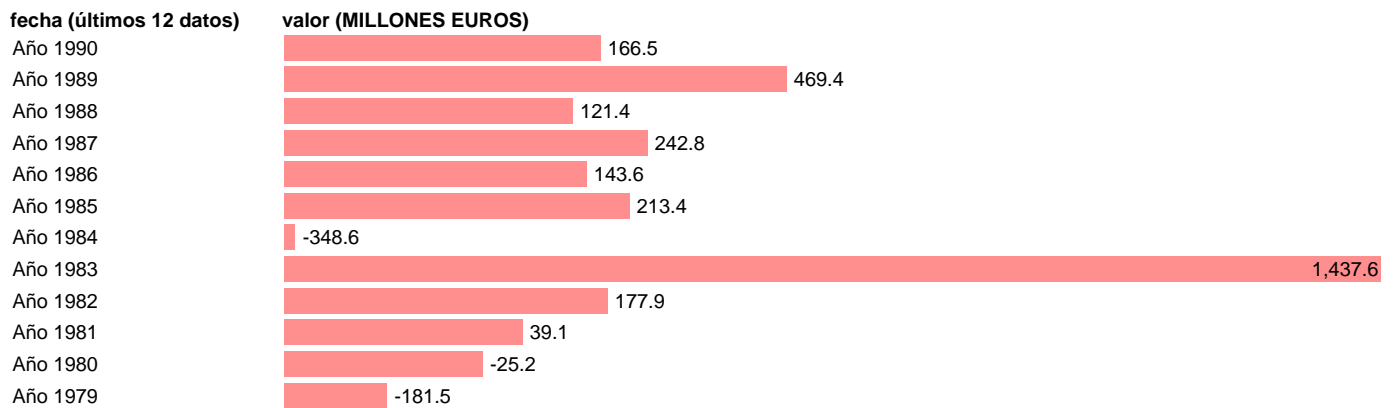

Fuente: **IGAE.**

Frecuencia: **Anual.**

Unidades: **MILLONES EUROS.**

Datos disponibles desde **Año 1979** hasta **Año 1990.**

Valor más alto alcanzado en Año 1983: **1437.6.**

Valor más bajo alcanzado en Año 1984: **-348.6.**

[Pulse aquí](#) para acceder a los datos completos actualizados y a la representación gráfica estadística.