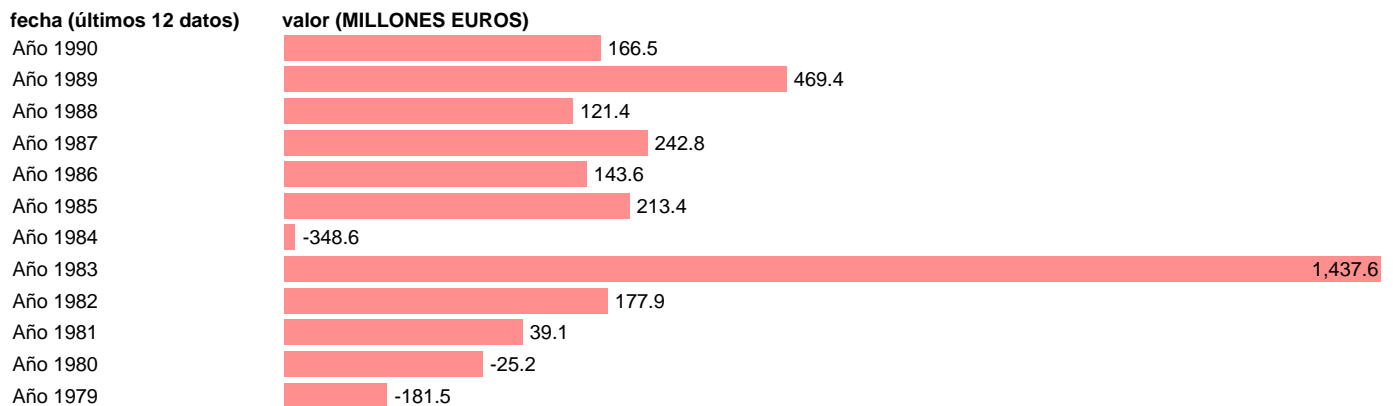

Fuente: **IGAE.**

Frecuencia: **Anual.**

Unidades: **MILLONES EUROS.**

Datos disponibles desde **Año 1979** hasta **Año 1990.**

Valor más alto alcanzado en Año 1983: **1437.6.**

Valor más bajo alcanzado en Año 1984: **-348.6.**

[Pulse aquí](#) para acceder a los datos completos actualizados y a la representación gráfica estadística.