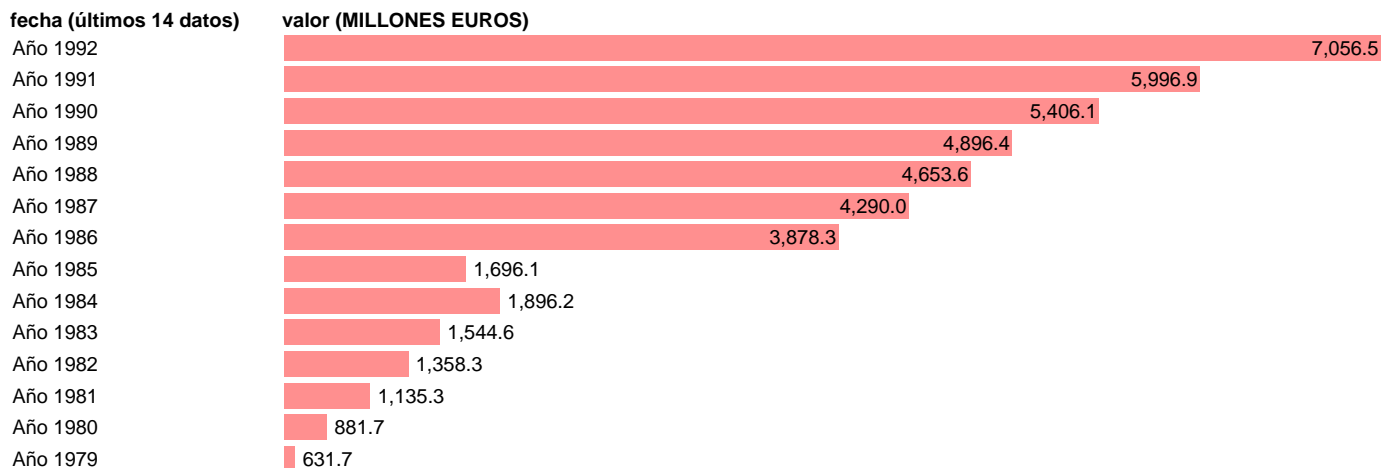

## AAPP-OOAAAA-RECURSOS CTES.-TRANSFERENCIAS CORRIENTES

Estadística: [AAPP-OOAAAA-RECURSOS CTES.-TRANSFERENCIAS CORRIENTES](#)

Enlace permanente (Permalink): <https://tematicas.org/M1/703130/>

Fuente: **IGAE.**

Frecuencia: **Anual.**

Unidades: **MILLONES EUROS.**

Datos disponibles desde **Año 1979** hasta **Año 1992.**

Valor más alto alcanzado en Año 1992: **7056.5.**

Valor más bajo alcanzado en Año 1979: **631.7.**