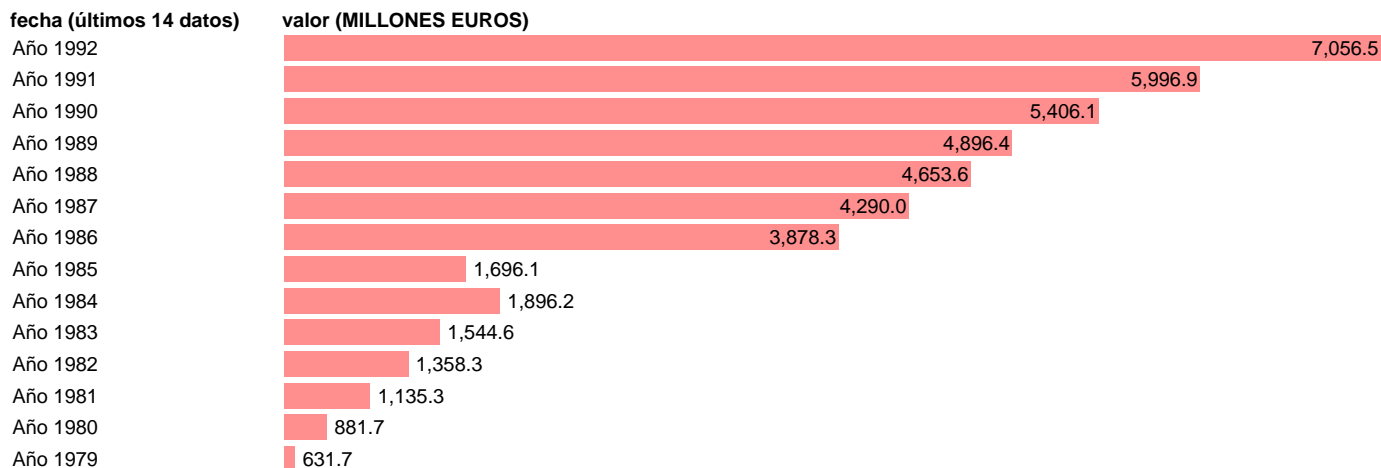

AAPP-OOAAAA-RECURSOS CTES.-TRANSFERENCIAS CORRIENTES

Estadística: [AAPP-OOAAAA-RECURSOS CTES.-TRANSFERENCIAS CORRIENTES](#)

Enlace permanente (Permalink): <https://tematicas.org/M1/7h03130/>

Fuente: **IGAE.**

Frecuencia: **Anual.**

Unidades: **MILLONES EUROS.**

Datos disponibles desde **Año 1979** hasta **Año 1992**.

Valor más alto alcanzado en Año 1992: **7056.5**.

Valor más bajo alcanzado en Año 1979: **631.7**.