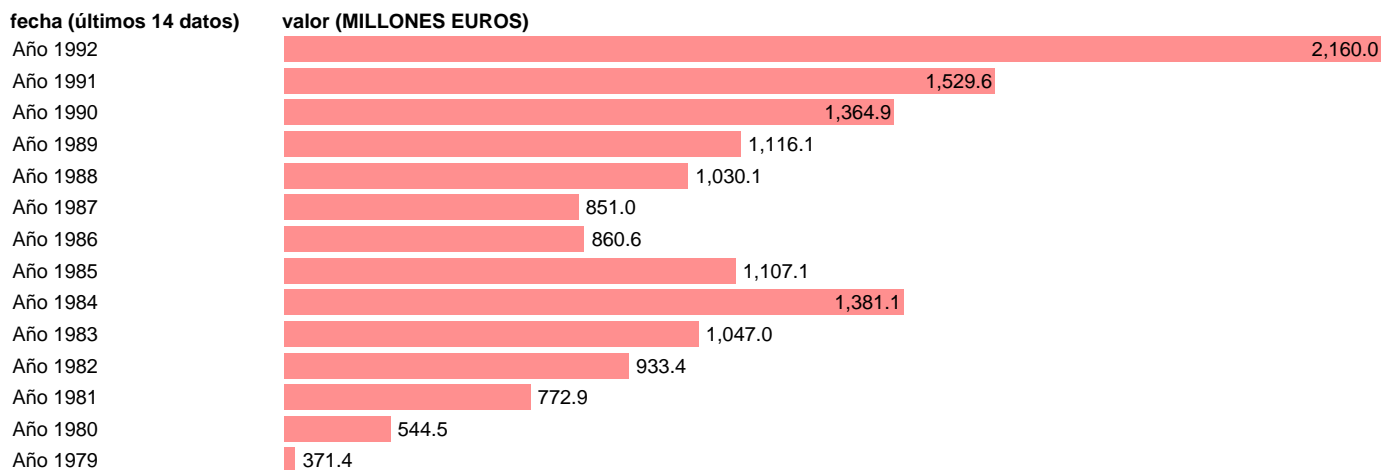

Fuente: **IGAE.**

Frecuencia: **Anual.**

Unidades: **MILLONES EUROS.**

Datos disponibles desde **Año 1979** hasta **Año 1992**.

Valor más alto alcanzado en Año 1992: **2160.**

Valor más bajo alcanzado en Año 1979: **371.4.**

[Pulse aquí](#) para acceder a los datos completos actualizados y a la representación gráfica estadística.