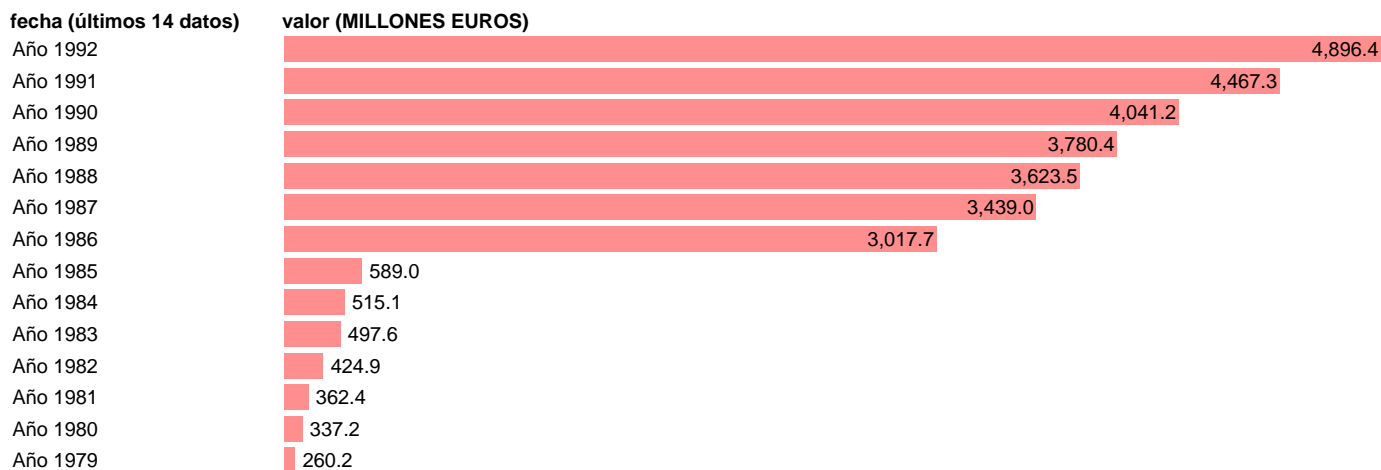

Fuente: **IGAE.**

Frecuencia: **Anual.**

Unidades: **MILLONES EUROS.**

Datos disponibles desde **Año 1979** hasta **Año 1992**.

Valor más alto alcanzado en Año 1992: **4896.4**.

Valor más bajo alcanzado en Año 1979: **260.2**.

[Pulse aquí](#) para acceder a los datos completos actualizados y a la representación gráfica estadística.