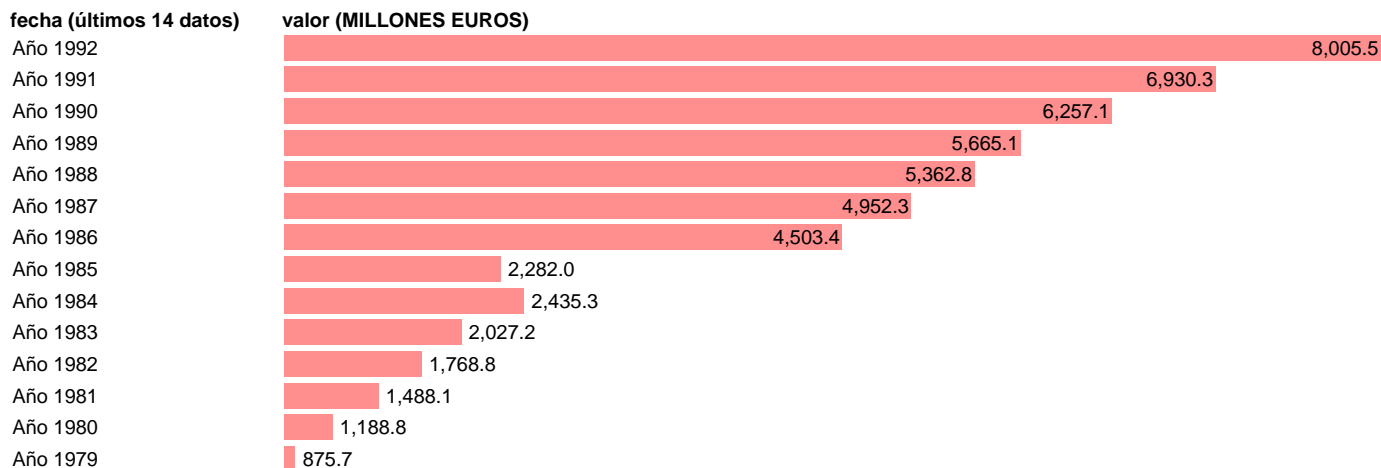

## AAPP-OOAAAA-RECURSOS CTES.-TOTAL RECURSOS CORRIENTES

Estadística: [AAPP-OOAAAA-RECURSOS CTES.-TOTAL RECURSOS CORRIENTES](#)

Enlace permanente (Permalink): <https://tematicas.org/M1/703100/>

Fuente: **IGAE.**

Frecuencia: **Anual.**

Unidades: **MILLONES EUROS.**

Datos disponibles desde **Año 1979** hasta **Año 1992**.

Valor más alto alcanzado en Año 1992: **8005.5**.

Valor más bajo alcanzado en Año 1979: **875.7**.