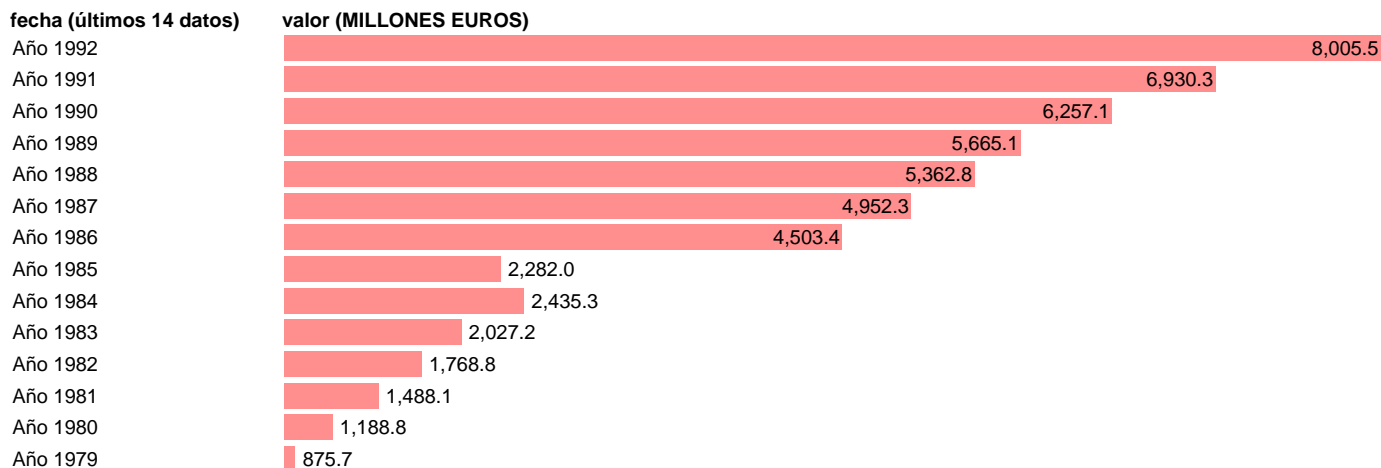

AAPP-OOAAAA-RECURSOS CTES.-TOTAL RECURSOS CORRIENTES

Estadística: [AAPP-OOAAAA-RECURSOS CTES.-TOTAL RECURSOS CORRIENTES](#)

Enlace permanente (Permalink): <https://tematicas.org/M1/7h03100/>

Fuente: **IGAE.**

Frecuencia: **Anual.**

Unidades: **MILLONES EUROS.**

Datos disponibles desde **Año 1979** hasta **Año 1992**.

Valor más alto alcanzado en Año 1992: **8005.5**.

Valor más bajo alcanzado en Año 1979: **875.7**.