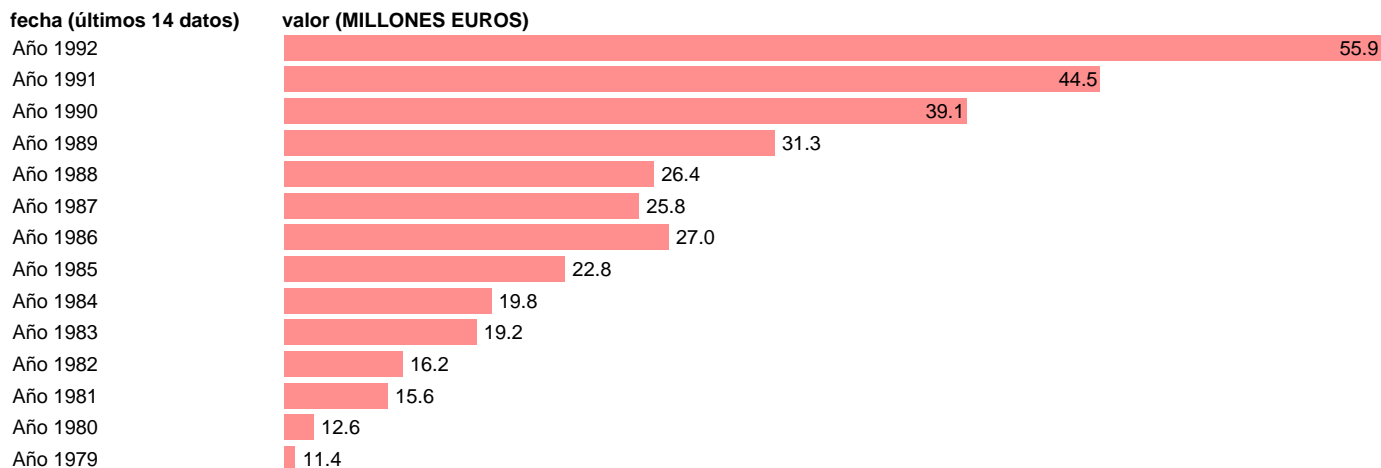

## AAPP-OOAAAA-RECURSOS CTES.-OTROS RECURSOS CORRIENTES

Estadística: [AAPP-OOAAAA-RECURSOS CTES.-OTROS RECURSOS CORRIENTES](#)

Enlace permanente (Permalink): <https://tematicas.org/M1/703150/>

Fuente: **IGAE.**

Frecuencia: **Anual.**

Unidades: **MILLONES EUROS.**

Datos disponibles desde **Año 1979** hasta **Año 1992**.

Valor más alto alcanzado en Año 1992: **55.9**.

Valor más bajo alcanzado en Año 1979: **11.4**.