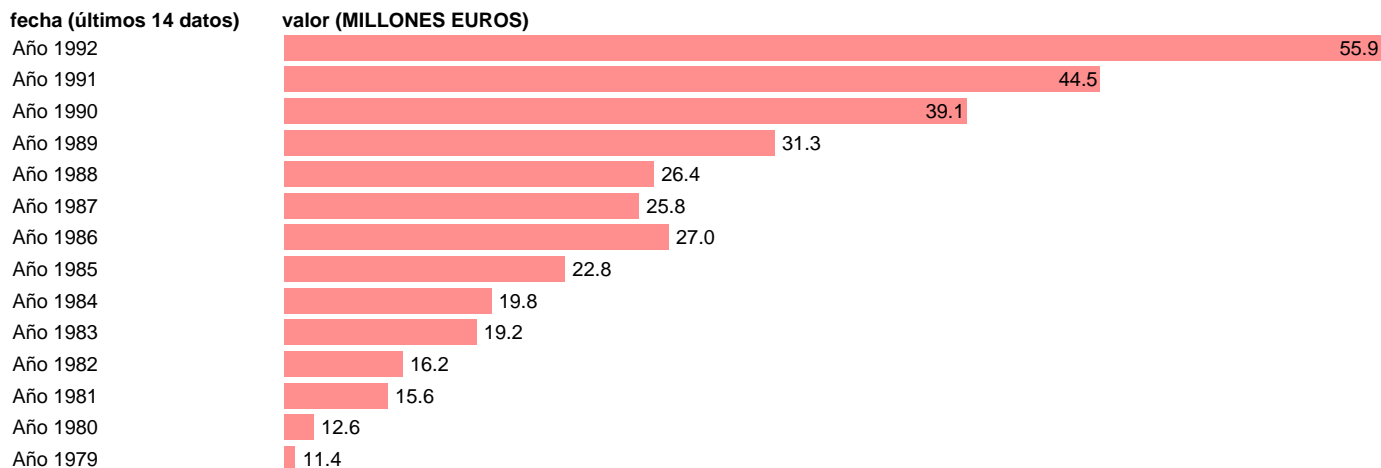

AAPP-OOAAAA-RECURSOS CTES.-OTROS RECURSOS CORRIENTES

Estadística: [AAPP-OOAAAA-RECURSOS CTES.-OTROS RECURSOS CORRIENTES](#)

Enlace permanente (Permalink): <https://tematicas.org/M1/7h03150/>

Fuente: **IGAE.**

Frecuencia: **Anual.**

Unidades: **MILLONES EUROS.**

Datos disponibles desde **Año 1979** hasta **Año 1992**.

Valor más alto alcanzado en Año 1992: **55.9**.

Valor más bajo alcanzado en Año 1979: **11.4**.