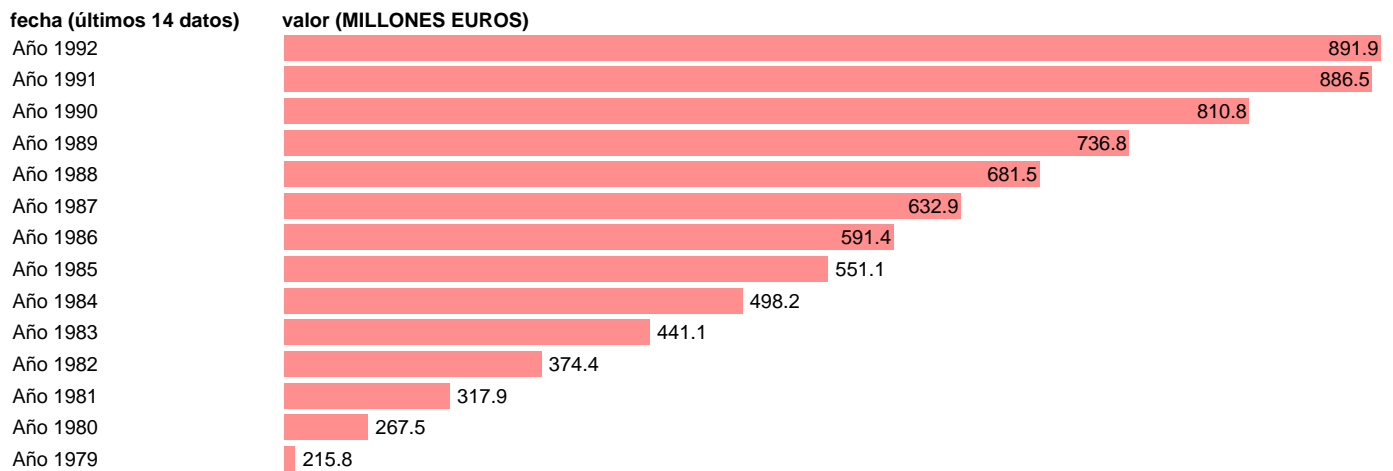

Fuente: **IGAE.**

Frecuencia: **Anual.**

Unidades: **MILLONES EUROS.**

Datos disponibles desde **Año 1979** hasta **Año 1992.**

Valor más alto alcanzado en Año 1992: **891.9.**

Valor más bajo alcanzado en Año 1979: **215.8.**

[Pulse aquí](#) para acceder a los datos completos actualizados y a la representación gráfica estadística.