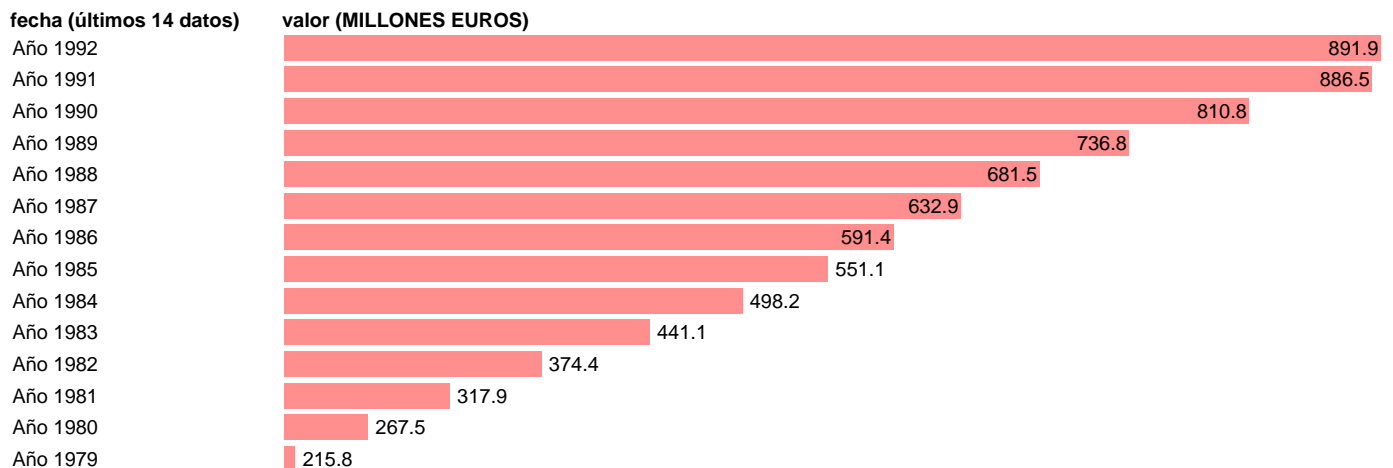

AAPP-OOAAAA-RECURSOS CTES.-EXCEDENTE BRUTO DE EXPLOTACION

Estadística: [AAPP-OOAAAA-RECURSOS CTES.-EXCEDENTE BRUTO DE EXPLOTACION](#)

Enlace permanente (Permalink): <https://tematicas.org/M1/7h03140/>

Fuente: **IGAE.**

Frecuencia: **Anual.**

Unidades: **MILLONES EUROS.**

Datos disponibles desde **Año 1979** hasta **Año 1992.**

Valor más alto alcanzado en Año 1992: **891.9.**

Valor más bajo alcanzado en Año 1979: **215.8.**