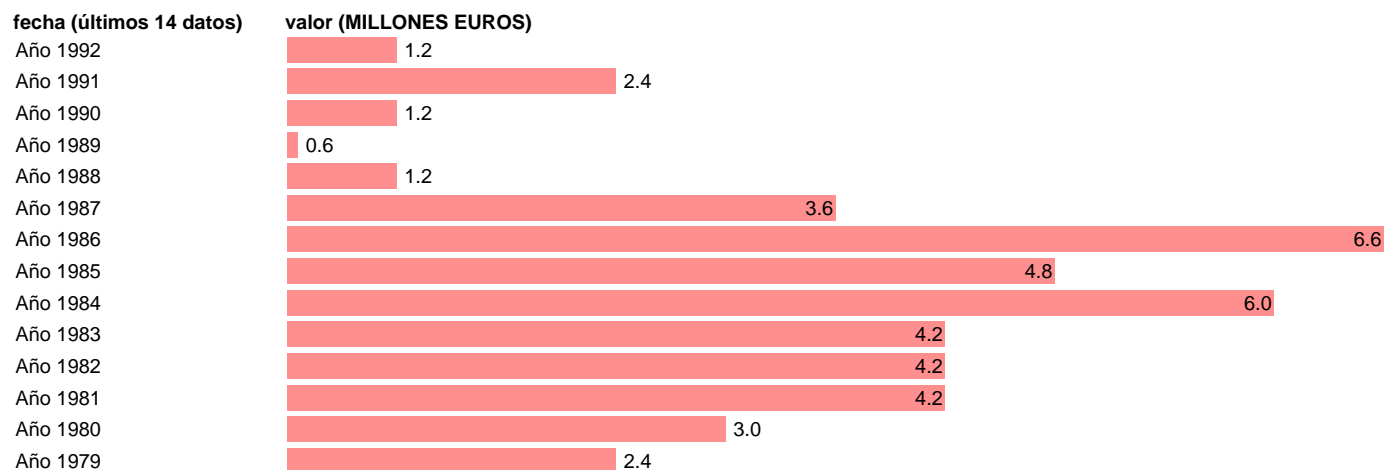

## AAPP-OOAAAA-RECURSOS CTES.-COTIZACIONES SOCIALES

Estadística: [AAPP-OOAAAA-RECURSOS CTES.-COTIZACIONES SOCIALES](#)

Enlace permanente (Permalink): <https://tematicas.org/M1/703120/>

Fuente: **IGAE.**

Frecuencia: **Anual.**

Unidades: **MILLONES EUROS.**

Datos disponibles desde **Año 1979** hasta **Año 1992**.

Valor más alto alcanzado en Año 1986: **6.6**.

Valor más bajo alcanzado en Año 1989: **0.6**.

[Pulse aquí](#) para acceder a los datos completos actualizados y a la representación gráfica estadística.