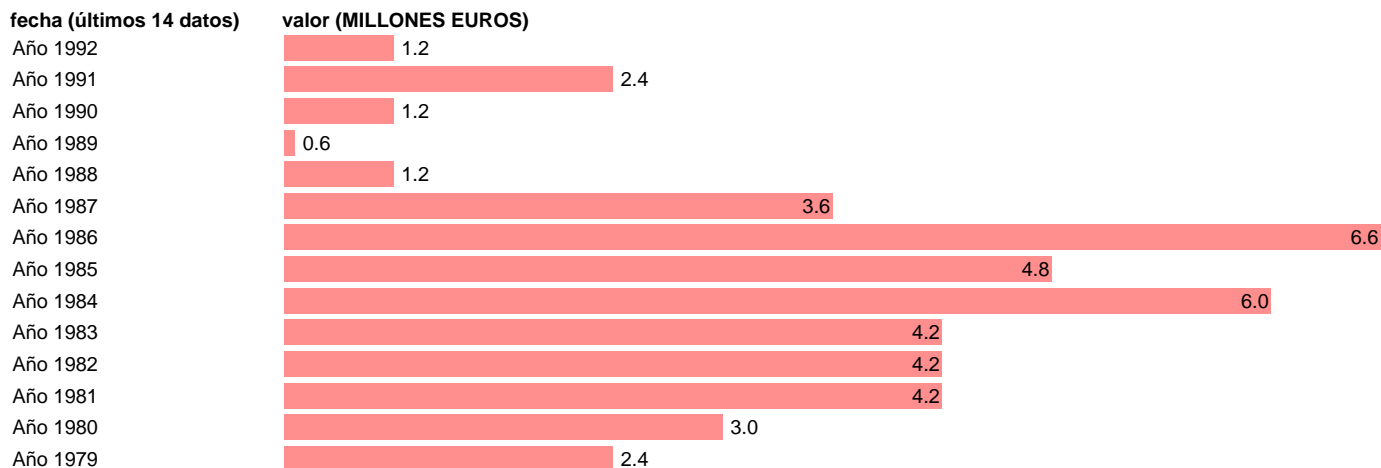

AAPP-OOAAAA-RECURSOS CTES.-COTIZACIONES SOCIALES

Estadística: [AAPP-OOAAAA-RECURSOS CTES.-COTIZACIONES SOCIALES](#)

Enlace permanente (Permalink): <https://tematicas.org/M1/7h03120/>

Fuente: **IGAE.**

Frecuencia: **Anual.**

Unidades: **MILLONES EUROS.**

Datos disponibles desde **Año 1979** hasta **Año 1992**.

Valor más alto alcanzado en Año 1986: **6.6**.

Valor más bajo alcanzado en Año 1989: **0.6**.

[Pulse aquí](#) para acceder a los datos completos actualizados y a la representación gráfica estadística.