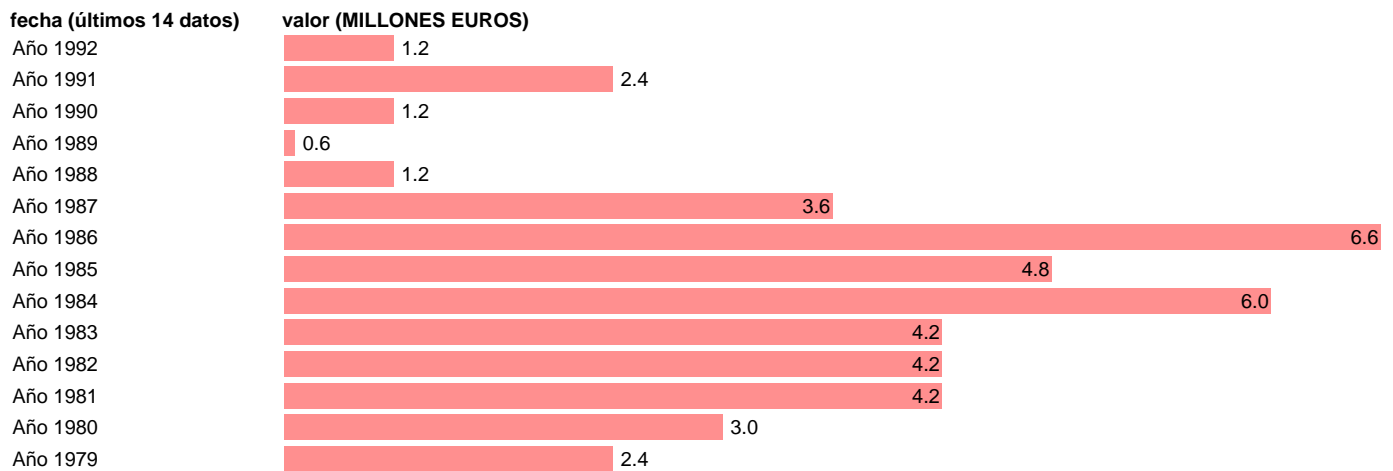

AAPP-OOAAAA-RECURSOS CTES.-COTIZACIONES SOCIALES FICTICIAS

Estadística: [AAPP-OOAAAA-RECURSOS CTES.-COTIZACIONES SOCIALES FICTICIAS](#)

Enlace permanente (Permalink): <https://tematicas.org/M1/703122/>

Fuente: **IGAE.**

Frecuencia: **Anual.**

Unidades: **MILLONES EUROS.**

Datos disponibles desde **Año 1979** hasta **Año 1992**.

Valor más alto alcanzado en Año 1986: **6.6**.

Valor más bajo alcanzado en Año 1989: **0.6**.

[Pulse aquí](#) para acceder a los datos completos actualizados y a la representación gráfica estadística.