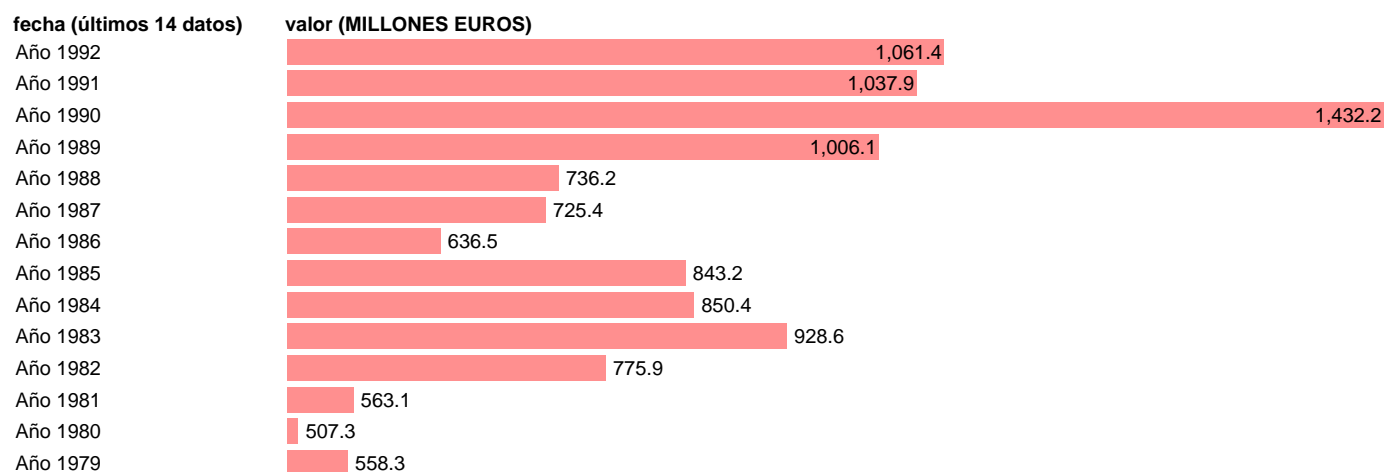

## AAPP-OOAAAA-RECURSOS CAPITAL -TRANSFERENCIAS DE CAPITAL

Estadística: [AAPP-OOAAAA-RECURSOS CAPITAL -TRANSFERENCIAS DE CAPITAL](#)

Enlace permanente (Permalink): <https://tematicas.org/M1/703320/>

Fuente: **IGAE.**

Frecuencia: **Anual.**

Unidades: **MILLONES EUROS.**

Datos disponibles desde **Año 1979** hasta **Año 1992**.

Valor más alto alcanzado en Año 1990: **1432.2**.

Valor más bajo alcanzado en Año 1980: **507.3**.