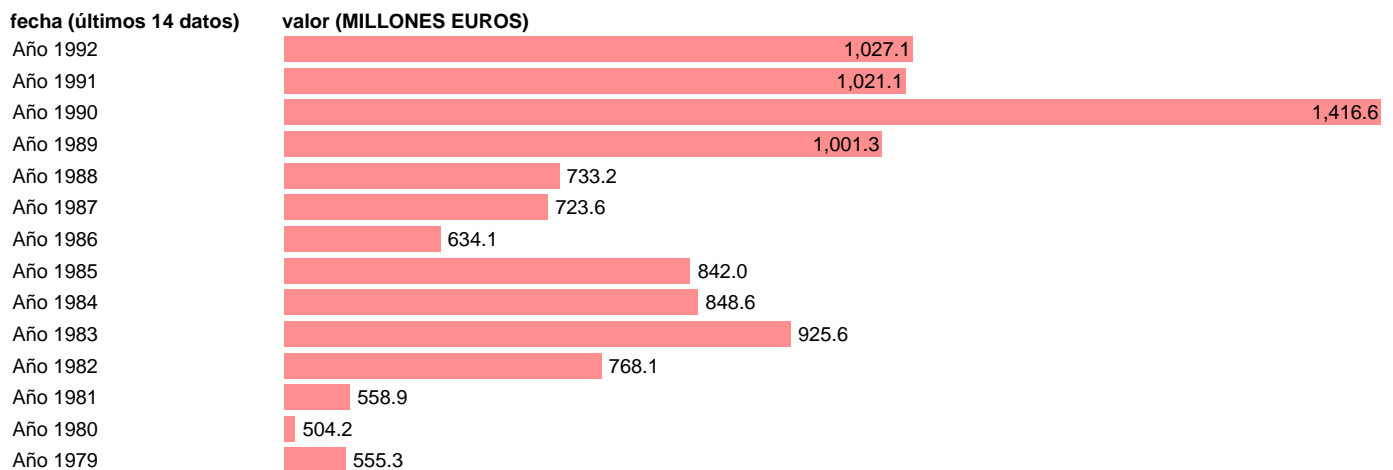

AAPP-OOAAAA-RECURSOS CAPITAL-TRANSFERENCIAS DE CAPITAL ENTRE AAPP

Estadística: [AAPP-OOAAAA-RECURSOS CAPITAL-TRANSFERENCIAS DE CAPITAL ENTRE AAPP](#)

Enlace permanente (Permalink): <https://tematicas.org/M1/703321/>

Fuente: **IGAE.**

Frecuencia: **Anual.**

Unidades: **MILLONES EUROS.**

Datos disponibles desde **Año 1979** hasta **Año 1992**.

Valor más alto alcanzado en Año 1990: **1416.6**.

Valor más bajo alcanzado en Año 1980: **504.2**.

[Pulse aquí](#) para acceder a los datos completos actualizados y a la representación gráfica estadística.