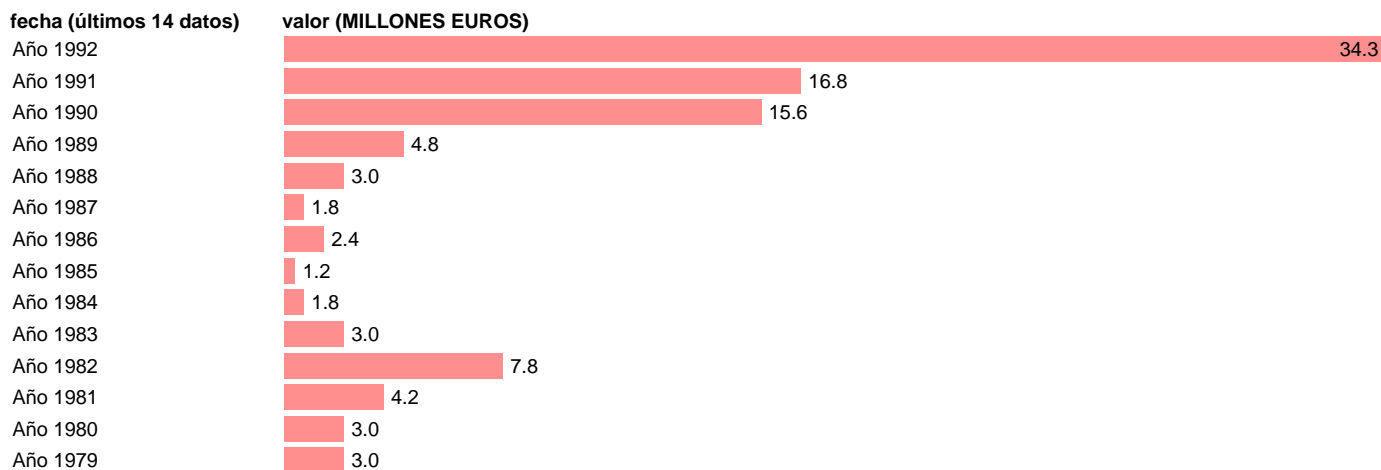

Fuente: **IGAE.**

Frecuencia: **Anual.**

Unidades: **MILLONES EUROS.**

Datos disponibles desde **Año 1979** hasta **Año 1992**.

Valor más alto alcanzado en Año 1992: **34.3**.

Valor más bajo alcanzado en Año 1985: **1.2**.

[Pulse aquí](#) para acceder a los datos completos actualizados y a la representación gráfica estadística.