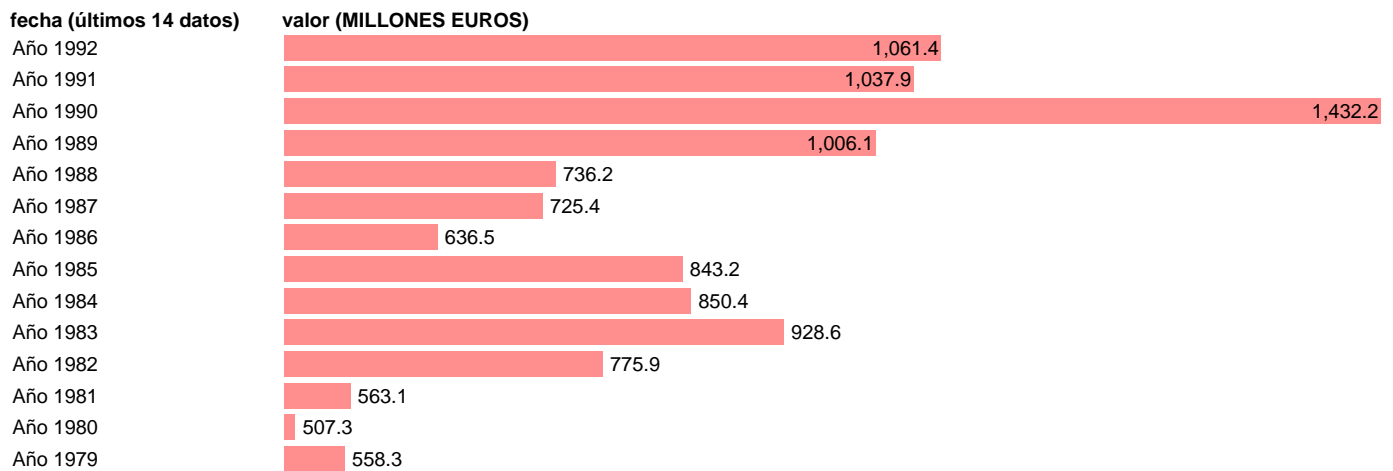

AAPP-OOAAAA-RECURSOS CAPITAL-TOTAL RECURSOS DE CAPITAL

Estadística: [AAPP-OOAAAA-RECURSOS CAPITAL-TOTAL RECURSOS DE CAPITAL](#)

Enlace permanente (Permalink): <https://tematicas.org/M1/703300/>

Fuente: **IGAE.**

Frecuencia: **Anual.**

Unidades: **MILLONES EUROS.**

Datos disponibles desde **Año 1979** hasta **Año 1992**.

Valor más alto alcanzado en Año 1990: **1432.2**.

Valor más bajo alcanzado en Año 1980: **507.3**.