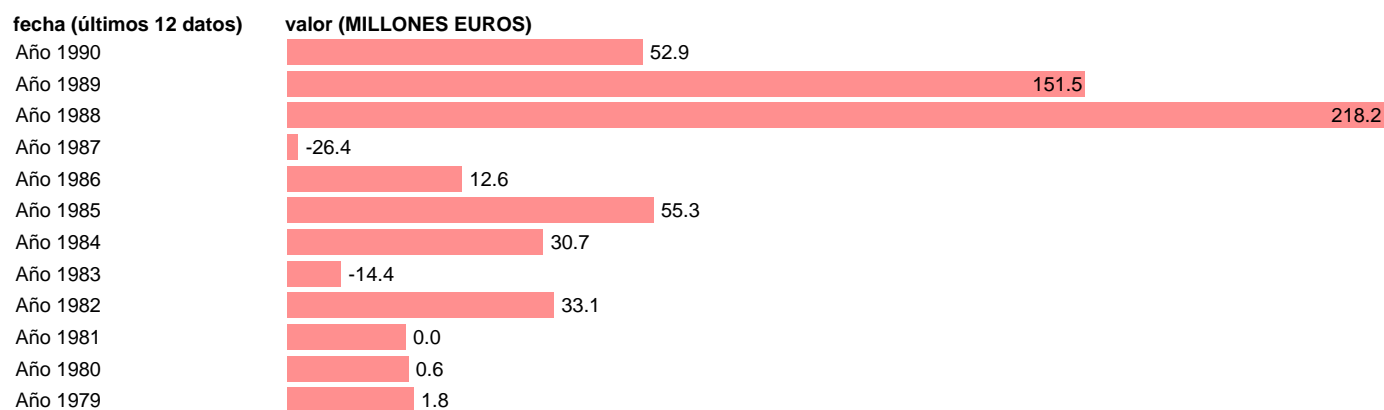

AAPP-OOAAAA-PASIVOS FIN.-PRESTAMOS

Estadística: [AAPP-OOAAAA-PASIVOS FIN.-PRESTAMOS](#)

Enlace permanente (Permalink): <https://tematicas.org/M1/703660/>

Fuente: **IGAE.**

Frecuencia: **Anual.**

Unidades: **MILLONES EUROS.**

Datos disponibles desde **Año 1979** hasta **Año 1990.**

Valor más alto alcanzado en Año 1988: **218.2.**

Valor más bajo alcanzado en Año 1987: **-26.4.**

[Pulse aquí](#) para acceder a los datos completos actualizados y a la representación gráfica estadística.