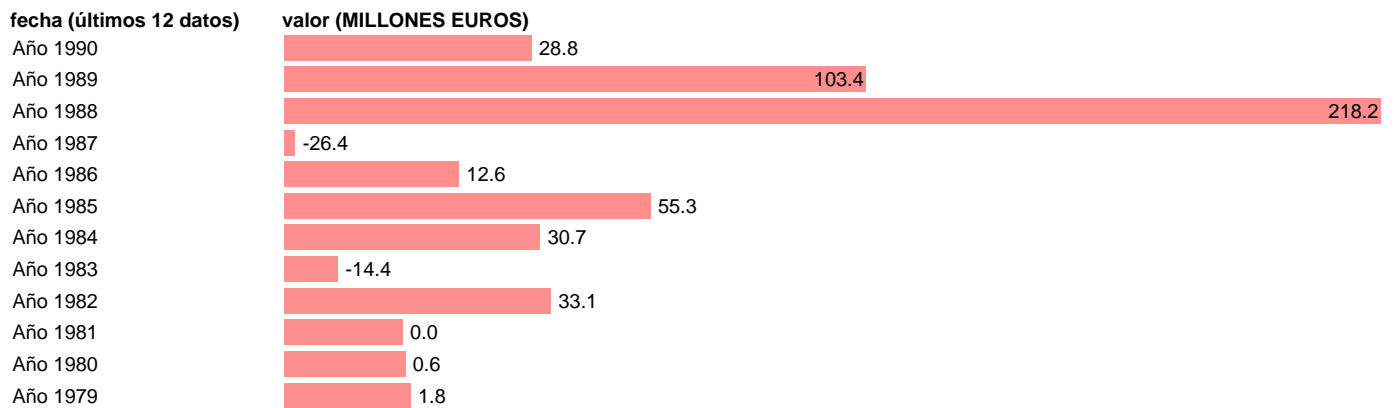

AAPP-OOAAAA-PASIVOS FIN.-PRESTAMOS DEL INTERIOR

Estadística: [AAPP-OOAAAA-PASIVOS FIN.-PRESTAMOS DEL INTERIOR](#)

Enlace permanente (Permalink): <https://tematicas.org/M1/703661/>

Fuente: **IGAE.**

Frecuencia: **Anual.**

Unidades: **MILLONES EUROS.**

Datos disponibles desde **Año 1979** hasta **Año 1990.**

Valor más alto alcanzado en Año 1988: **218.2.**

Valor más bajo alcanzado en Año 1987: **-26.4.**

[Pulse aquí](#) para acceder a los datos completos actualizados y a la representación gráfica estadística.