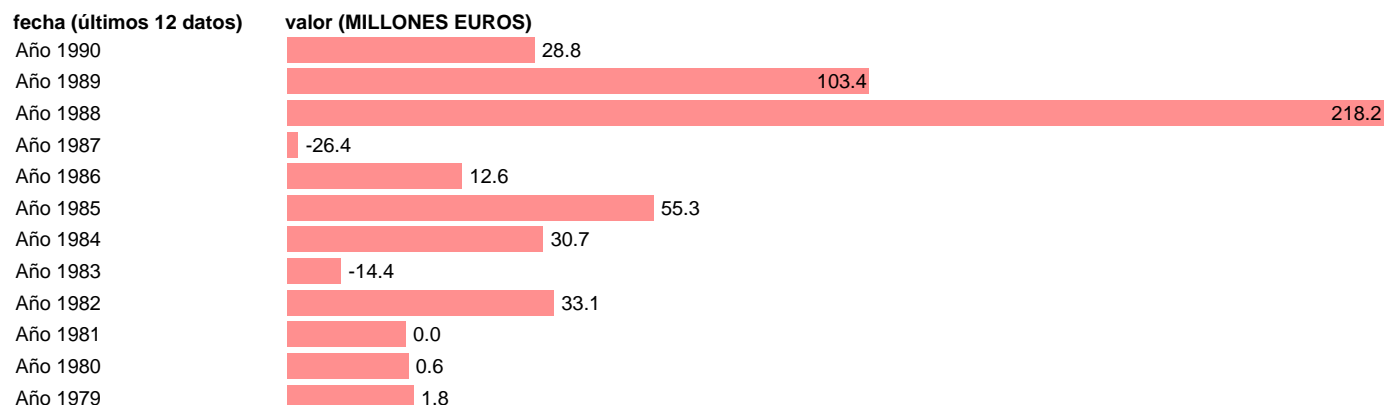

AAPP-OOAAA-PASIVOS FIN.-PRESTAMOS DEL INTERIOR

Estadística: [AAPP-OOAAA-PASIVOS FIN.-PRESTAMOS DEL INTERIOR](#)

Enlace permanente (Permalink): <https://tematicas.org/M1/7h03661/>

Fuente: **IGAE.**

Frecuencia: **Anual.**

Unidades: **MILLONES EUROS.**

Datos disponibles desde **Año 1979** hasta **Año 1990**.

Valor más alto alcanzado en Año 1988: **218.2**.

Valor más bajo alcanzado en Año 1987: **-26.4**.

[Pulse aquí](#) para acceder a los datos completos actualizados y a la representación gráfica estadística.