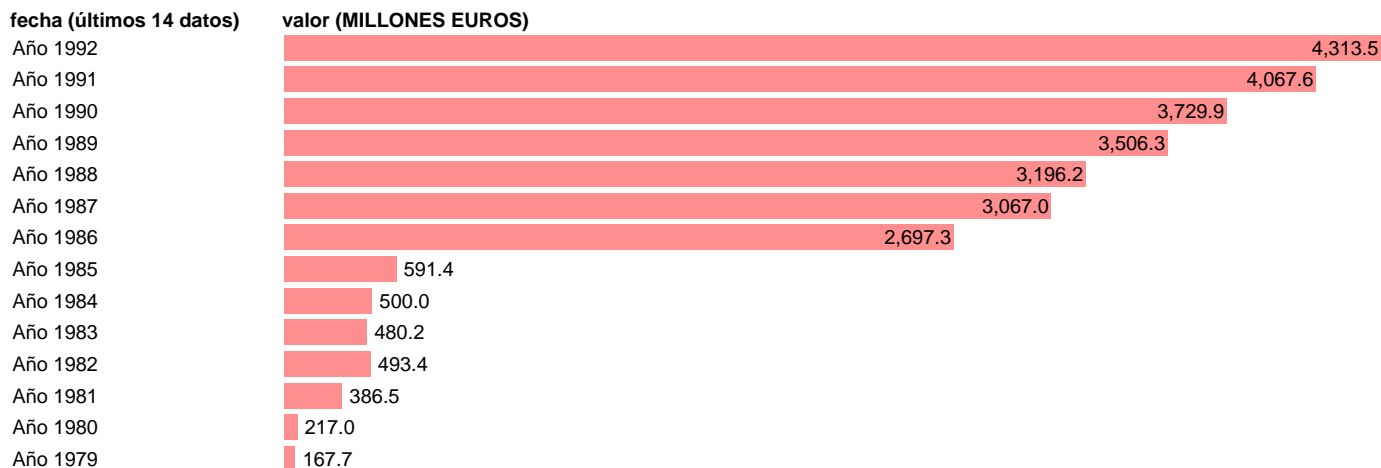

## AAPP-OOAAAA-EMPLEOS CTES.-TRANSFERENCIAS CORRIENTES

Estadística: [AAPP-OOAAAA-EMPLEOS CTES.-TRANSFERENCIAS CORRIENTES](#)

Enlace permanente (Permalink): <https://tematicas.org/M1/703260/>

Fuente: **IGAE.**

Frecuencia: **Anual.**

Unidades: **MILLONES EUROS.**

Datos disponibles desde **Año 1979** hasta **Año 1992**.

Valor más alto alcanzado en Año 1992: **4313.5**.

Valor más bajo alcanzado en Año 1979: **167.7**.