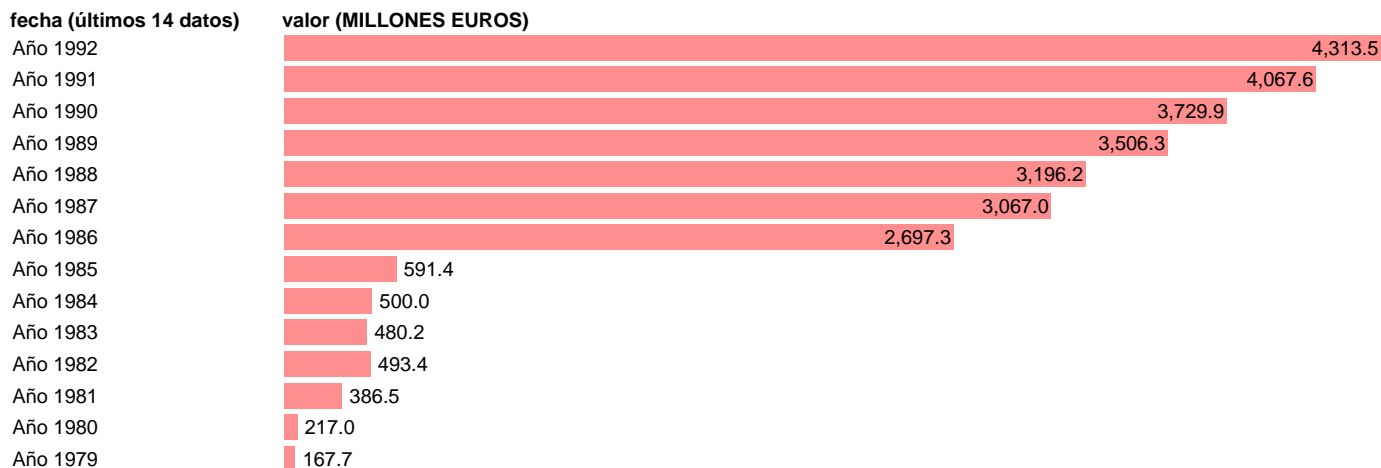

## AAPP-OOAAAA-EMPLEOS CTES.-TRANSFERENCIAS CORRIENTES

Estadística: [AAPP-OOAAAA-EMPLEOS CTES.-TRANSFERENCIAS CORRIENTES](#)

Enlace permanente (Permalink): <https://tematicas.org/M1/7h03260/>

Fuente: **IGAE.**

Frecuencia: **Anual.**

Unidades: **MILLONES EUROS.**

Datos disponibles desde **Año 1979** hasta **Año 1992**.

Valor más alto alcanzado en Año 1992: **4313.5**.

Valor más bajo alcanzado en Año 1979: **167.7**.