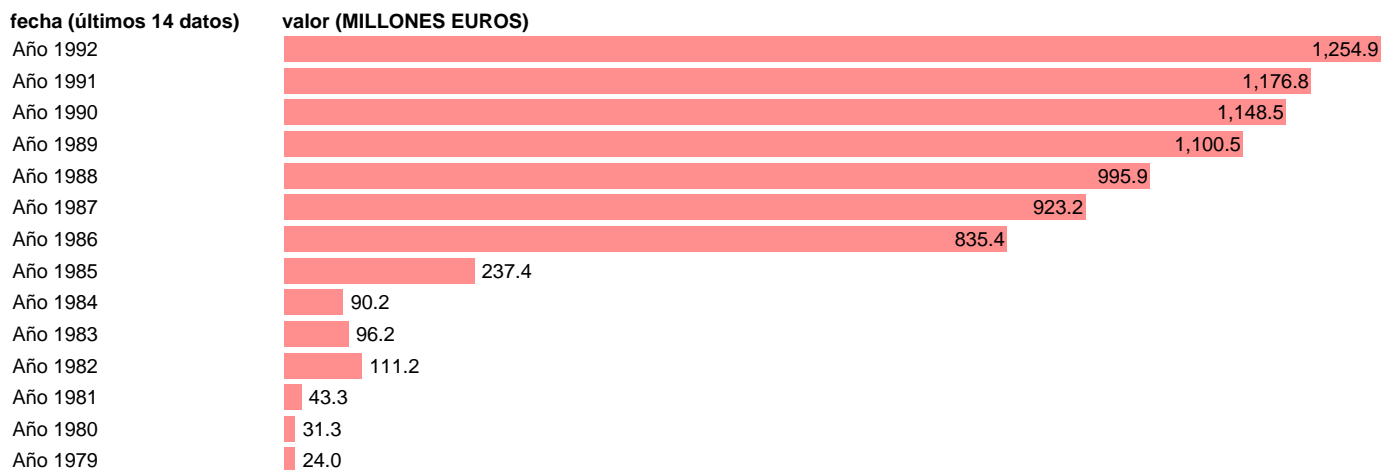

AAPP-OOAAAA-EMPLEOS CTES.-TRANSFERENCIAS CORRIENTES ENTRE AAPP

Estadística: [AAPP-OOAAAA-EMPLEOS CTES.-TRANSFERENCIAS CORRIENTES ENTRE AAPP](#)

Enlace permanente (Permalink): <https://tematicas.org/M1/703261/>

Fuente: **IGAE.**

Frecuencia: **Anual.**

Unidades: **MILLONES EUROS.**

Datos disponibles desde **Año 1979** hasta **Año 1992**.

Valor más alto alcanzado en Año 1992: **1254.9**.

Valor más bajo alcanzado en Año 1979: **24.**

[Pulse aquí](#) para acceder a los datos completos actualizados y a la representación gráfica estadística.