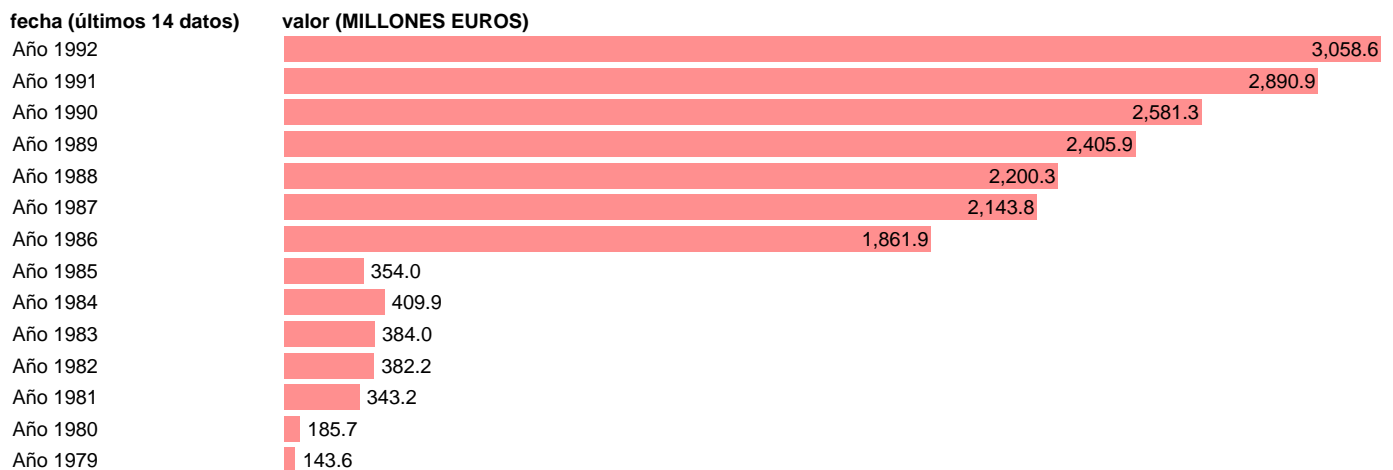

AAPP-OOAAAA-EMPLEOS CTES.-TRANSFERENCIAS CORRIENTES DIVERSAS

Estadística: [AAPP-OOAAAA-EMPLEOS CTES.-TRANSFERENCIAS CORRIENTES DIVERSAS](#)

Enlace permanente (Permalink): <https://tematicas.org/M1/703262/>

Fuente: **IGAE.**

Frecuencia: **Anual.**

Unidades: **MILLONES EUROS.**

Datos disponibles desde **Año 1979** hasta **Año 1992**.

Valor más alto alcanzado en Año 1992: **3058.6**.

Valor más bajo alcanzado en Año 1979: **143.6**.

[Pulse aquí](#) para acceder a los datos completos actualizados y a la representación gráfica estadística.