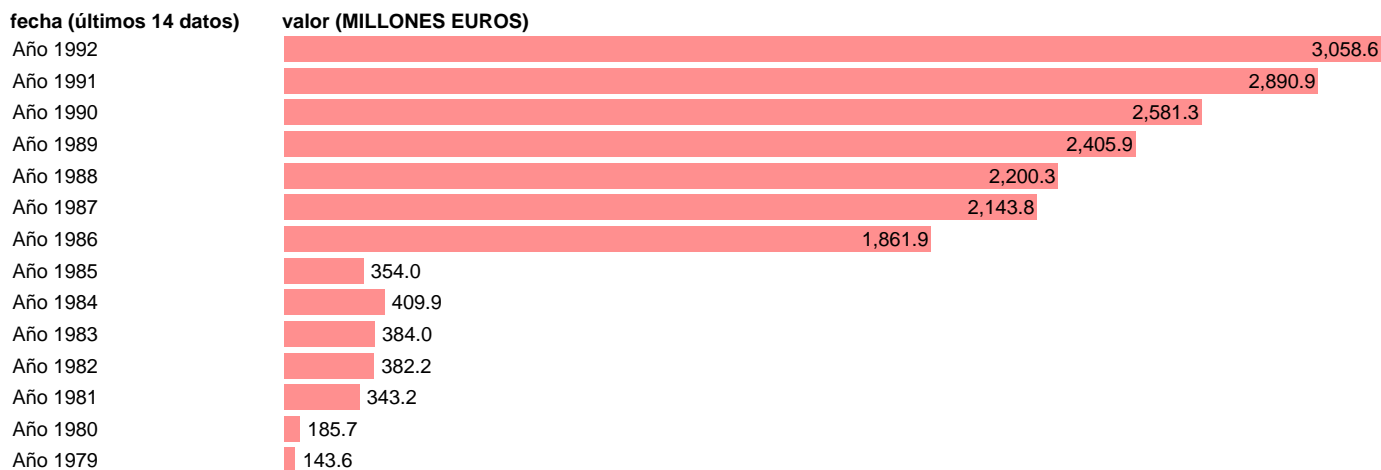

## AAPP-OOAAAA-EMPLEOS CTES.-TRANSFERENCIAS CORRIENTES DIVERSAS

Estadística: [AAPP-OOAAAA-EMPLEOS CTES.-TRANSFERENCIAS CORRIENTES DIVERSAS](#)

Enlace permanente (Permalink): <https://tematicas.org/M1/7h03262/>

Fuente: **IGAE.**

Frecuencia: **Anual.**

Unidades: **MILLONES EUROS.**

Datos disponibles desde **Año 1979** hasta **Año 1992**.

Valor más alto alcanzado en Año 1992: **3058.6**.

Valor más bajo alcanzado en Año 1979: **143.6**.

[Pulse aquí](#) para acceder a los datos completos actualizados y a la representación gráfica estadística.