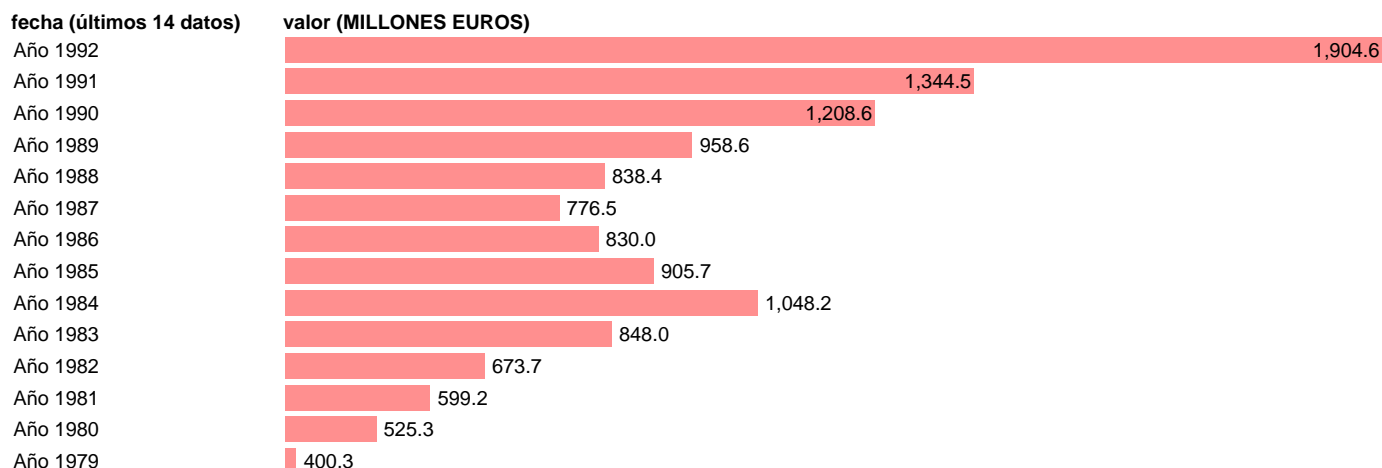

AAPP-OOAAAA-EMPLEOS CTES.-TOTAL REMUNERACION DE ASALARIADOS

Estadística: [AAPP-OOAAAA-EMPLEOS CTES.-TOTAL REMUNERACION DE ASALARIADOS](#)

Enlace permanente (Permalink): <https://tematicas.org/M1/703230/>

Fuente: **IGAE.**

Frecuencia: **Anual.**

Unidades: **MILLONES EUROS.**

Datos disponibles desde **Año 1979** hasta **Año 1992**.

Valor más alto alcanzado en Año 1992: **1904.6**.

Valor más bajo alcanzado en Año 1979: **400.3**.

[Pulse aquí](#) para acceder a los datos completos actualizados y a la representación gráfica estadística.