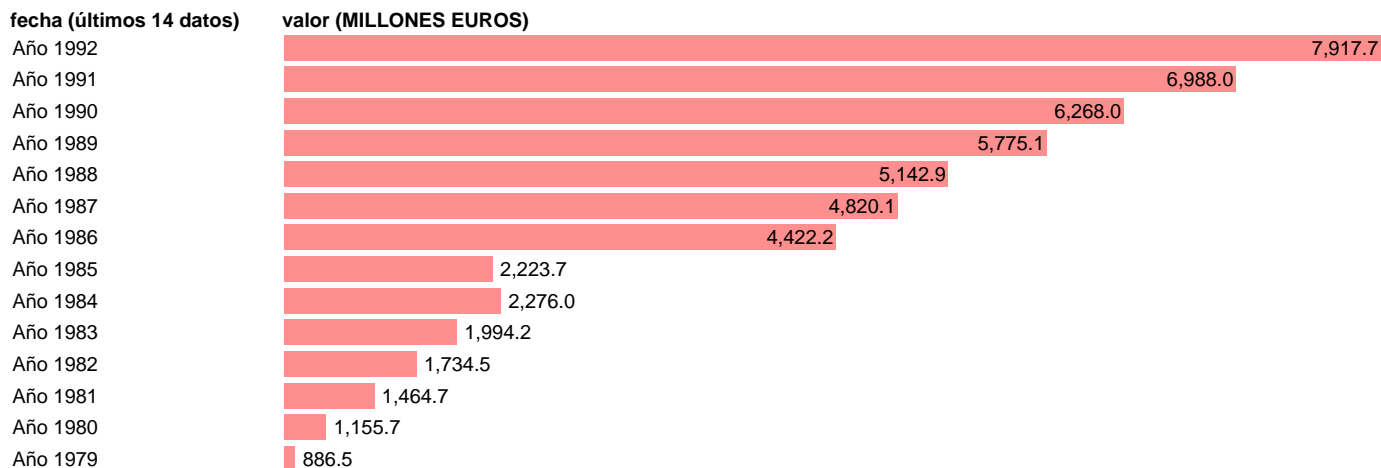

## AAPP-00AAAA-EMPLEOS CTES.-TOTAL EMPLEOS CORRIENTES

Estadística: [AAPP-00AAAA-EMPLEOS CTES.-TOTAL EMPLEOS CORRIENTES](#)

Enlace permanente (Permalink): <https://tematicas.org/M1/703200/>

Fuente: **IGAE.**

Frecuencia: **Anual.**

Unidades: **MILLONES EUROS.**

Datos disponibles desde **Año 1979** hasta **Año 1992**.

Valor más alto alcanzado en Año 1992: **7917.7**.

Valor más bajo alcanzado en Año 1979: **886.5**.