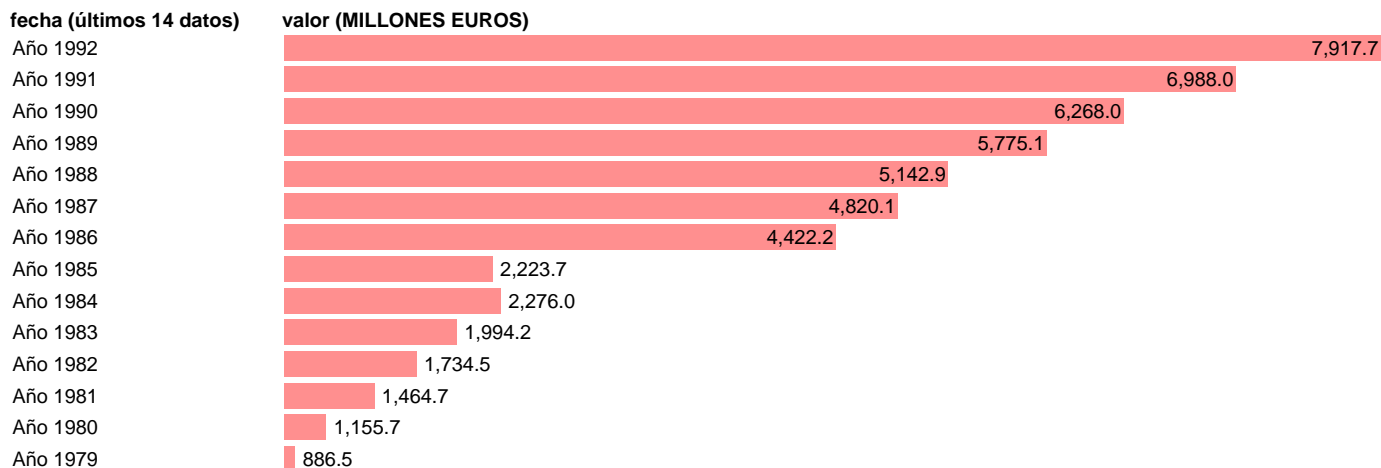

AAPP-OOAAAA-EMPLEOS CTES.-TOTAL EMPLEOS CORRIENTES

Estadística: [AAPP-OOAAAA-EMPLEOS CTES.-TOTAL EMPLEOS CORRIENTES](#)

Enlace permanente (Permalink): <https://tematicas.org/M1/7h03200/>

Fuente: **IGAE.**

Frecuencia: **Anual.**

Unidades: **MILLONES EUROS.**

Datos disponibles desde **Año 1979** hasta **Año 1992**.

Valor más alto alcanzado en Año 1992: **7917.7**.

Valor más bajo alcanzado en Año 1979: **886.5**.