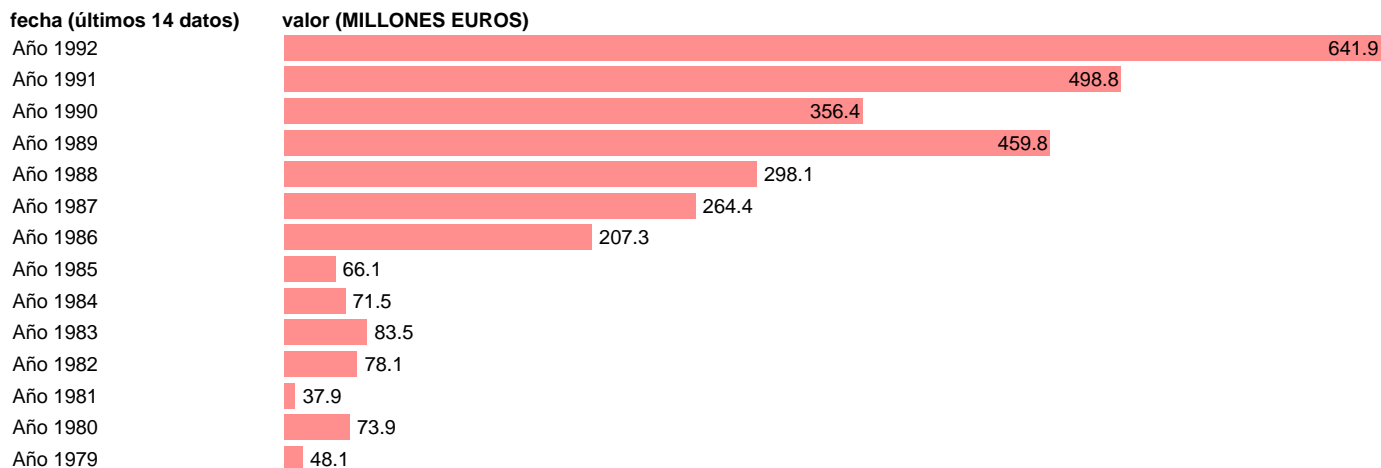

AAPP-OOAAAA-EMPLEOS CTES.-TOTAL COMPRAS NETAS

Estadística: [AAPP-OOAAAA-EMPLEOS CTES.-TOTAL COMPRAS NETAS](#)

Enlace permanente (Permalink): <https://tematicas.org/M1/703220/>

Fuente: **IGAE.**

Frecuencia: **Anual.**

Unidades: **MILLONES EUROS.**

Datos disponibles desde **Año 1979** hasta **Año 1992**.

Valor más alto alcanzado en Año 1992: **641.9**.

Valor más bajo alcanzado en Año 1981: **37.9**.

[Pulse aquí](#) para acceder a los datos completos actualizados y a la representación gráfica estadística.