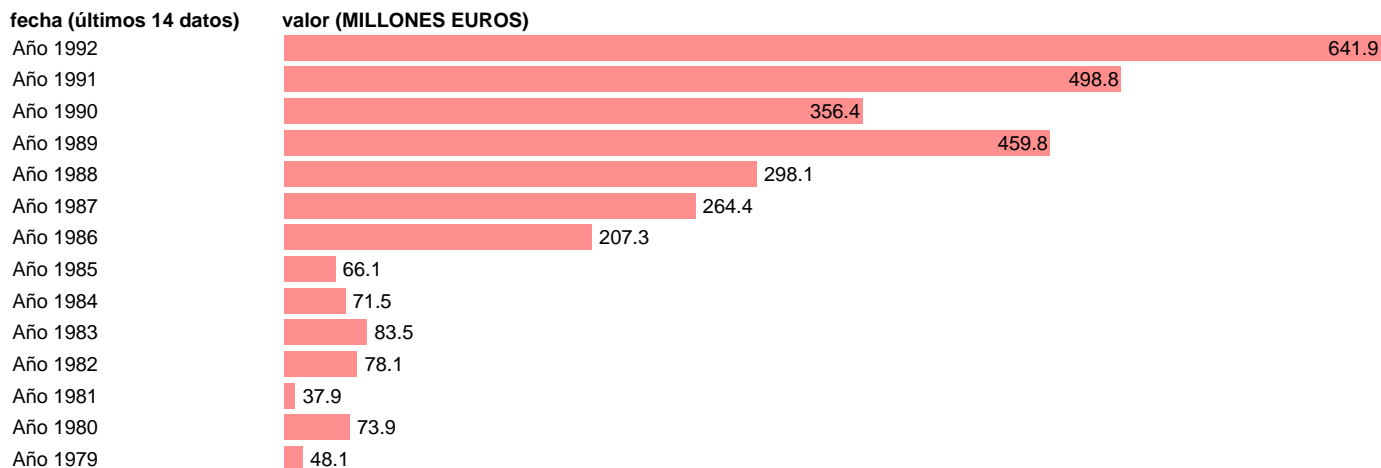

## AAPP-OOAAAA-EMPLEOS CTES.-TOTAL COMPRAS NETAS

Estadística: [AAPP-OOAAAA-EMPLEOS CTES.-TOTAL COMPRAS NETAS](#)

Enlace permanente (Permalink): <https://tematicas.org/M1/7h03220/>

Fuente: **IGAE.**

Frecuencia: **Anual.**

Unidades: **MILLONES EUROS.**

Datos disponibles desde **Año 1979** hasta **Año 1992**.

Valor más alto alcanzado en Año 1992: **641.9**.

Valor más bajo alcanzado en Año 1981: **37.9**.

[Pulse aquí](#) para acceder a los datos completos actualizados y a la representación gráfica estadística.