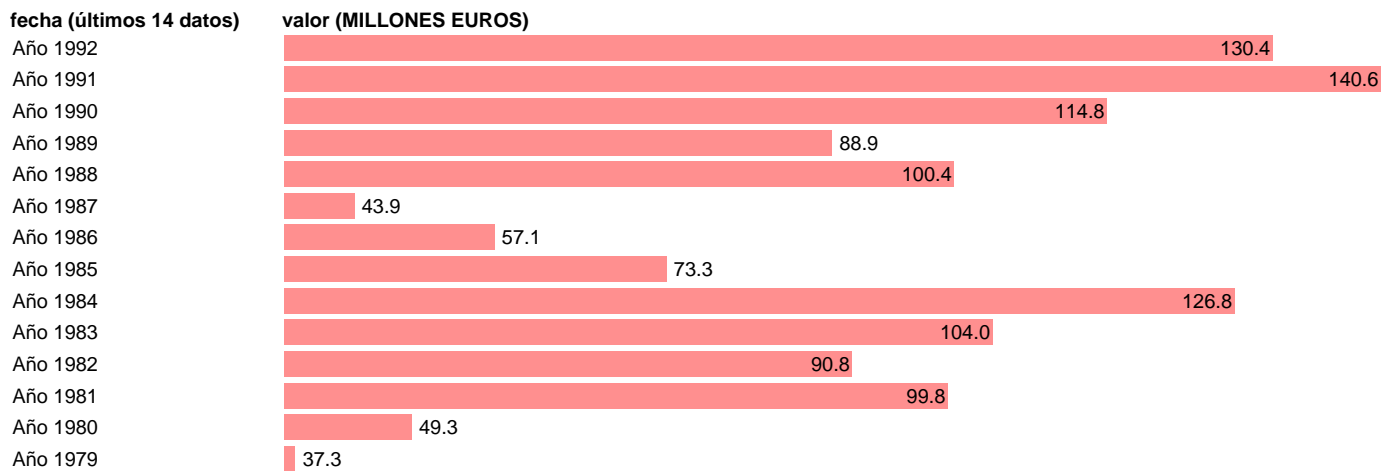

## AAPP-OOAAAA-EMPLEOS CTES.-SUBVENCIONES DE EXPLOTACION

Estadística: [AAPP-OOAAAA-EMPLEOS CTES.-SUBVENCIONES DE EXPLOTACION](#)

Enlace permanente (Permalink): <https://tematicas.org/M1/703270/>

Fuente: **IGAE.**

Frecuencia: **Anual.**

Unidades: **MILLONES EUROS.**

Datos disponibles desde **Año 1979** hasta **Año 1992.**

Valor más alto alcanzado en Año 1991: **140.6.**

Valor más bajo alcanzado en Año 1979: **37.3.**