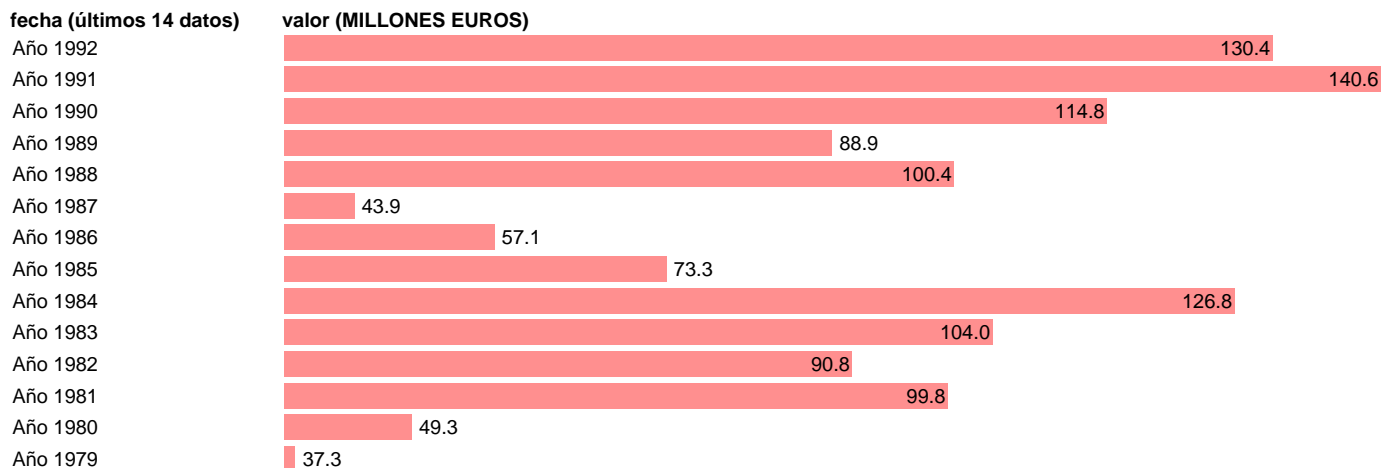

## AAPP-OOAAAA-EMPLEOS CTES.-SUBVENCIONES DE EXPLOTACION

Estadística: [AAPP-OOAAAA-EMPLEOS CTES.-SUBVENCIONES DE EXPLOTACION](#)

Enlace permanente (Permalink): <https://tematicas.org/M1/7h03270/>

Fuente: **IGAE.**

Frecuencia: **Anual.**

Unidades: **MILLONES EUROS.**

Datos disponibles desde **Año 1979** hasta **Año 1992**.

Valor más alto alcanzado en Año 1991: **140.6**.

Valor más bajo alcanzado en Año 1979: **37.3**.