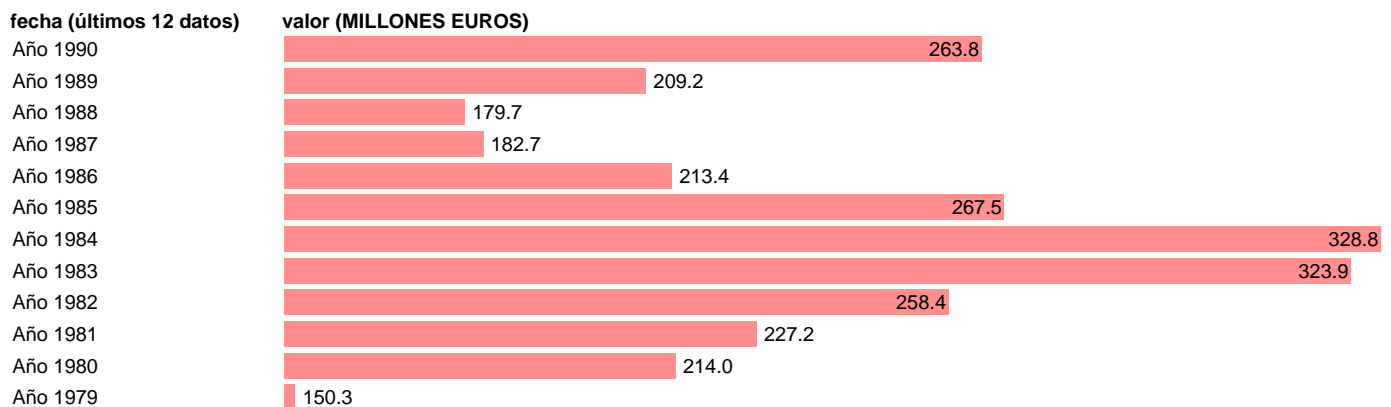

Fuente: **IGAE.**

Frecuencia: **Anual.**

Unidades: **MILLONES EUROS.**

Datos disponibles desde **Año 1979** hasta **Año 1990.**

Valor más alto alcanzado en Año 1984: **328.8.**

Valor más bajo alcanzado en Año 1979: **150.3.**

[Pulse aquí](#) para acceder a los datos completos actualizados y a la representación gráfica estadística.