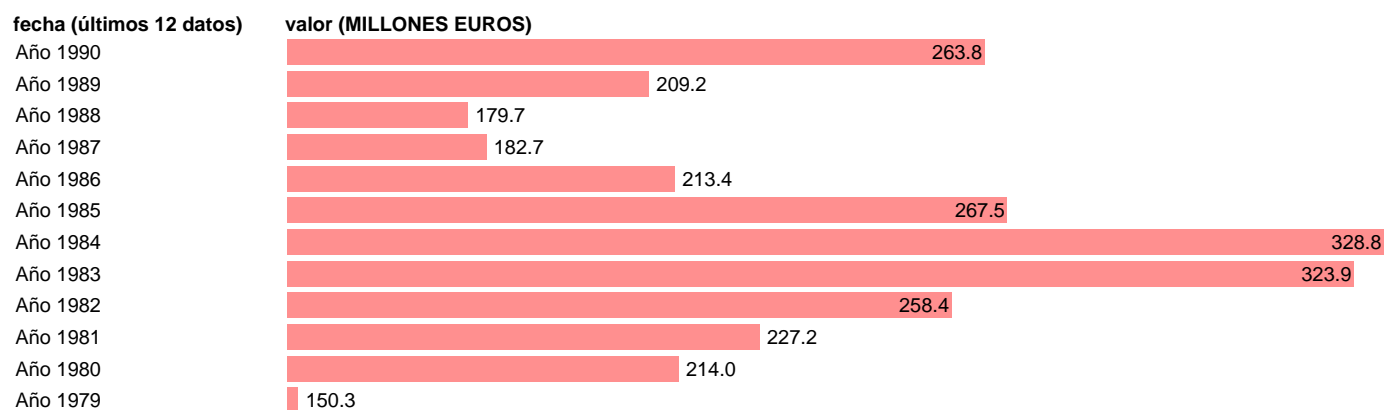

## AAPP-OOAAAA-EMPLEOS CTES.-RETRIBUCIONES DE LABORALES Y CONTRATADOS

Estadística: [AAPP-OOAAAA-EMPLEOS CTES.-RETRIBUCIONES DE LABORALES Y CONTRATADOS](#)

Enlace permanente (Permalink): <https://tematicas.org/M1/7h03233/>

Fuente: **IGAE.**

Frecuencia: **Anual.**

Unidades: **MILLONES EUROS.**

Datos disponibles desde **Año 1979** hasta **Año 1990**.

Valor más alto alcanzado en Año 1984: **328.8**.

Valor más bajo alcanzado en Año 1979: **150.3**.

[Pulse aquí](#) para acceder a los datos completos actualizados y a la representación gráfica estadística.