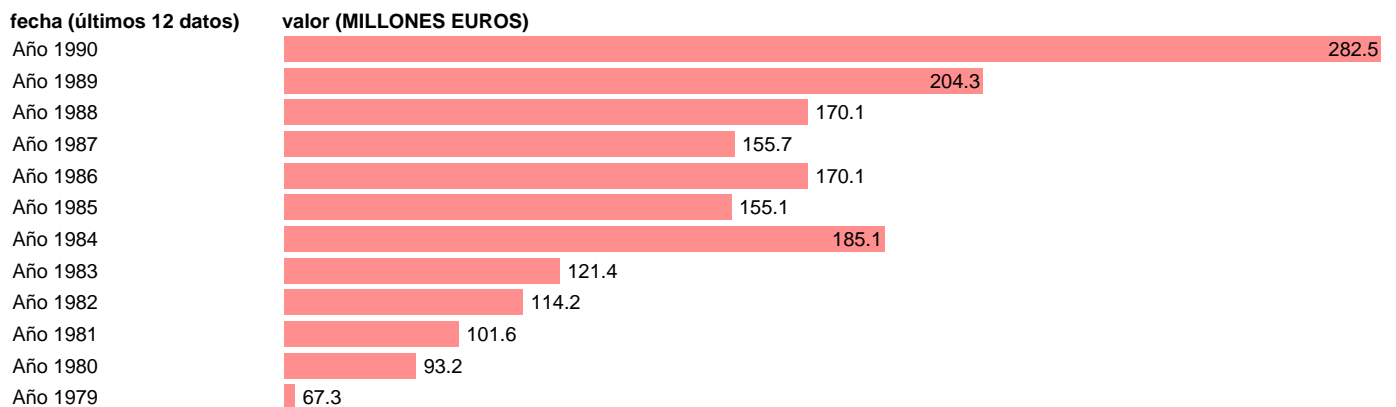

AAPP-OOAAAA-EMPLEOS CTES.-RETRIBUCIONES COMPLEMENTARIAS DE FUNCIONARIOS

Estadística: [AAPP-OOAAAA-EMPLEOS CTES.-RETRIBUCIONES COMPLEMENTARIAS DE FUNCIONARIOS](#)

Enlace permanente (Permalink): <https://tematicas.org/M1/703232/>

Fuente: **IGAE.**

Frecuencia: **Anual.**

Unidades: **MILLONES EUROS.**

Datos disponibles desde **Año 1979** hasta **Año 1990**.

Valor más alto alcanzado en Año 1990: **282.5**.

Valor más bajo alcanzado en Año 1979: **67.3**.

[Pulse aquí](#) para acceder a los datos completos actualizados y a la representación gráfica estadística.