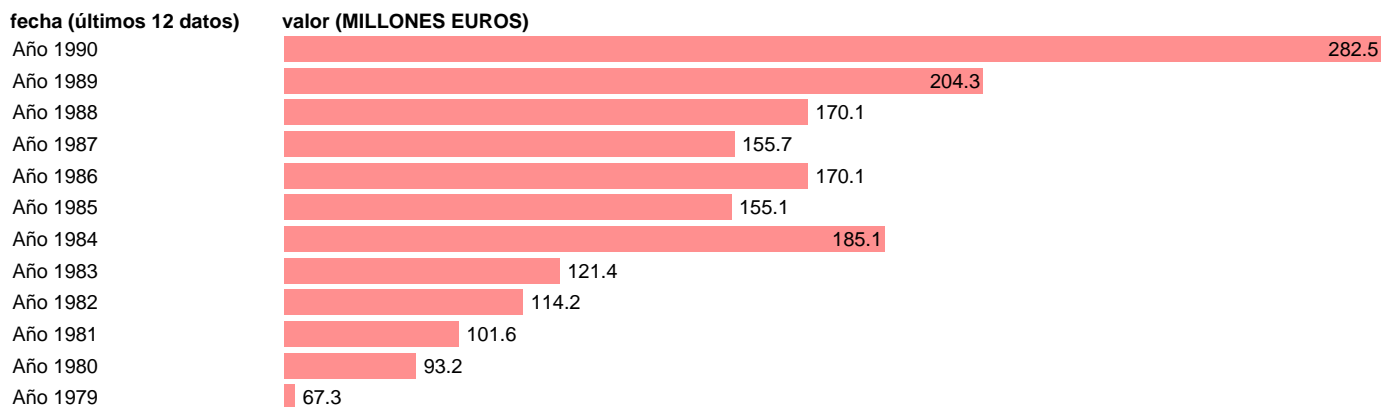

AAPP-OOAAAA-EMPLEOS CTES.-RETRIBUCIONES COMPLEMENTARIAS DE FUNCIONARIOS

Estadística: [AAPP-OOAAAA-EMPLEOS CTES.-RETRIBUCIONES COMPLEMENTARIAS DE FUNCIONARIOS](#)

Enlace permanente (Permalink): <https://tematicas.org/M1/7h03232/>

Fuente: **IGAE.**

Frecuencia: **Anual.**

Unidades: **MILLONES EUROS.**

Datos disponibles desde **Año 1979** hasta **Año 1990**.

Valor más alto alcanzado en Año 1990: **282.5**.

Valor más bajo alcanzado en Año 1979: **67.3**.

[Pulse aquí](#) para acceder a los datos completos actualizados y a la representación gráfica estadística.